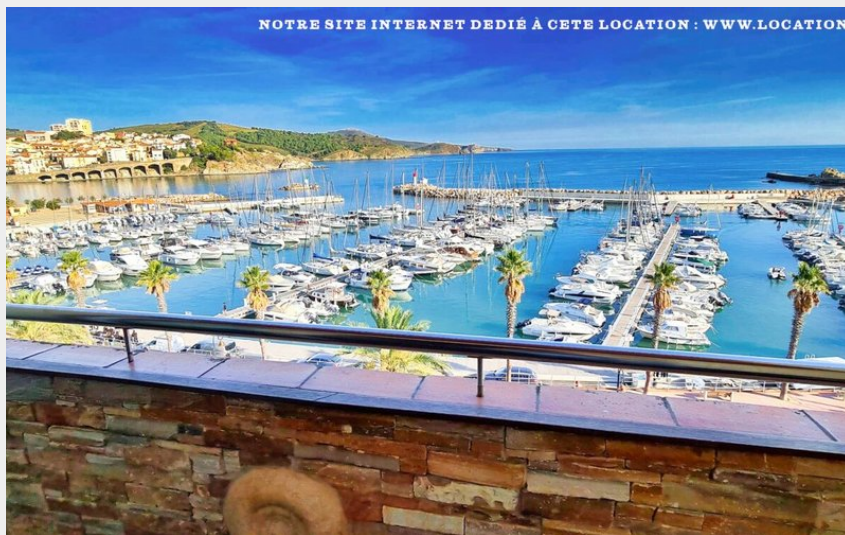

# LOCATION FRONT DE MER DE THIERRY BOURGAI

Albères Côte Vermeille Illibéris

Crédit photo : 000010 (©OT BANYULS)

## Description

T2 de standing vue mer, proche plage et centre-ville, restauré en janvier 2023. Tout en pierre apparente, il est situé au 5ème étage de la Résidence le Fontaulé (avec ascenseur). face au port de plaisance, à 3 minutes à pied des commerces. Tout en pierre apparente, cet appt possède une superbe vue sur la baie, la plage, le port et la Méditerranée. Consultez le site Internet