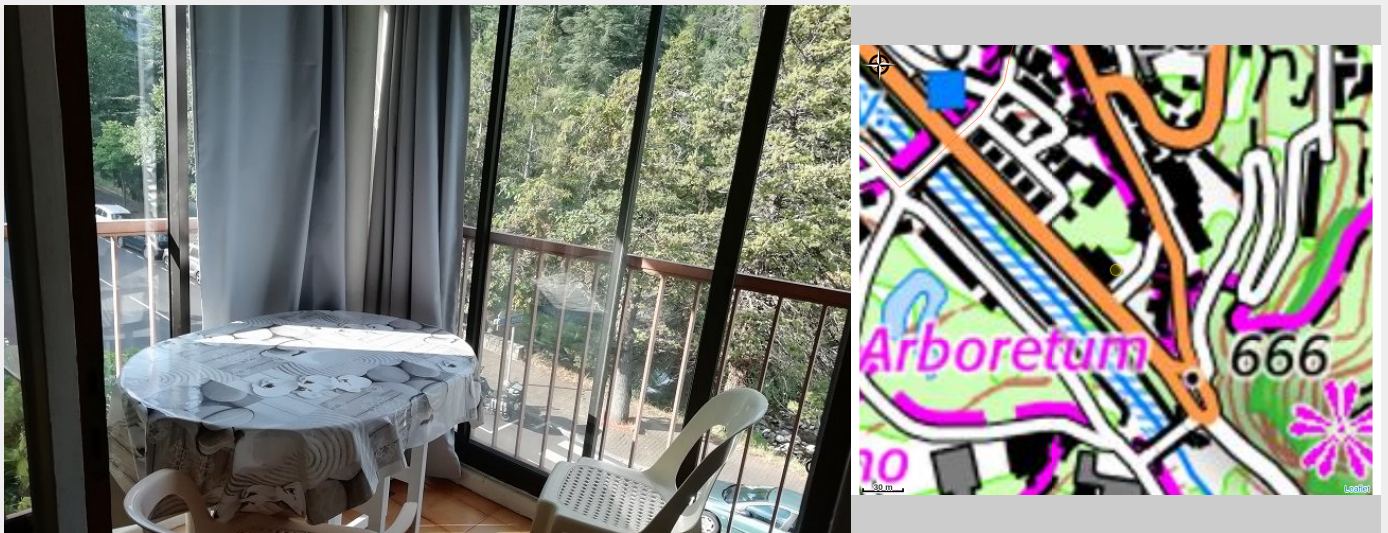

EDEN APPT16

Conflent Canigó

Crédit photo : Loggia (Letard Mireille)

Infos pratiques

Categorie : Hébergement

Type d'usage : Meublé

Description

Studio de 23 m² dans résidence calme à 5 minutes à pied de la cure thermale et des commerces. Meublé situé au 2^{étage} avec ascenseur, sans vis à vis, vue sur la rivière le Cady et parking privé à l'arrière du bâtiment. Ce studio est composé d'une pièce à vivre avec loggia, un lit en 140 cm, TV et Kitchenette. Salle d'eau avec douche (grand receveur) et machine à laver. WC séparés et grands placards