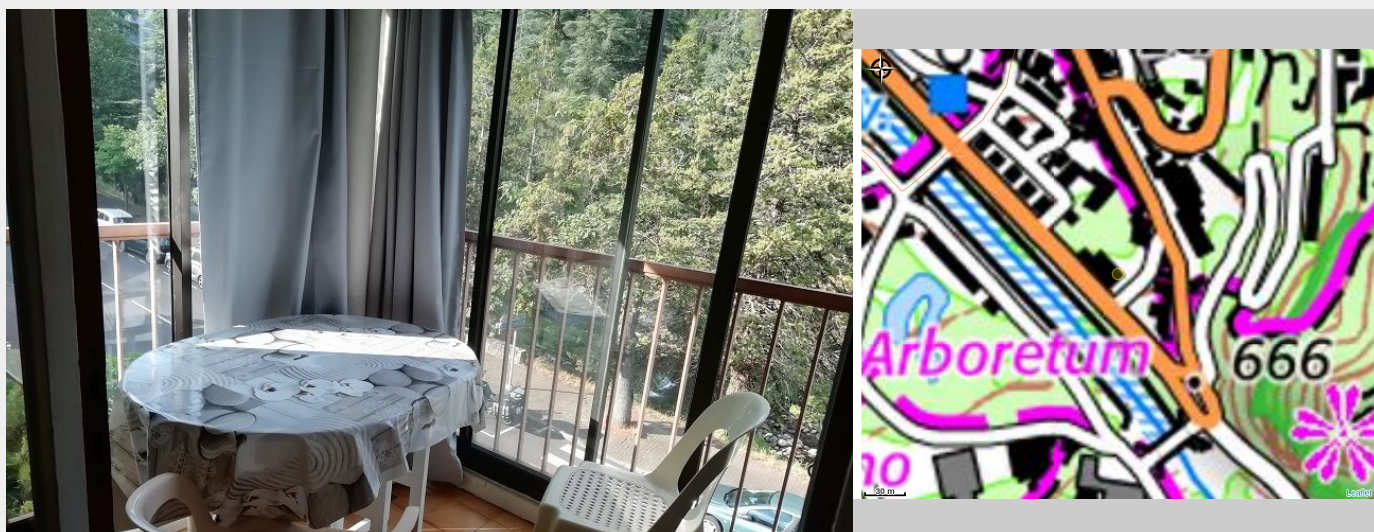

EDEN APPT16

Conflent Canigó

Crédit photo : Loggia (Letard Mireille)

Infos pratiques

Categorie : Hébergement

Type d'usage : Meublé

Description

Studio de 23 m² dans résidence calme à 5 minutes à pied de la cure thermale et des commerces. Meublé situé au 2^{étage} avec ascenseur, sans vis à vis, vue sur la rivière le Cady et parking privé à l'arrière du bâtiment. Ce studio est composé d'une pièce à vivre avec loggia, un lit en 140 cm, TV et Kitchenette. Salle d'eau avec douche (grand receveur) et machine à laver. WC séparés et grands placards