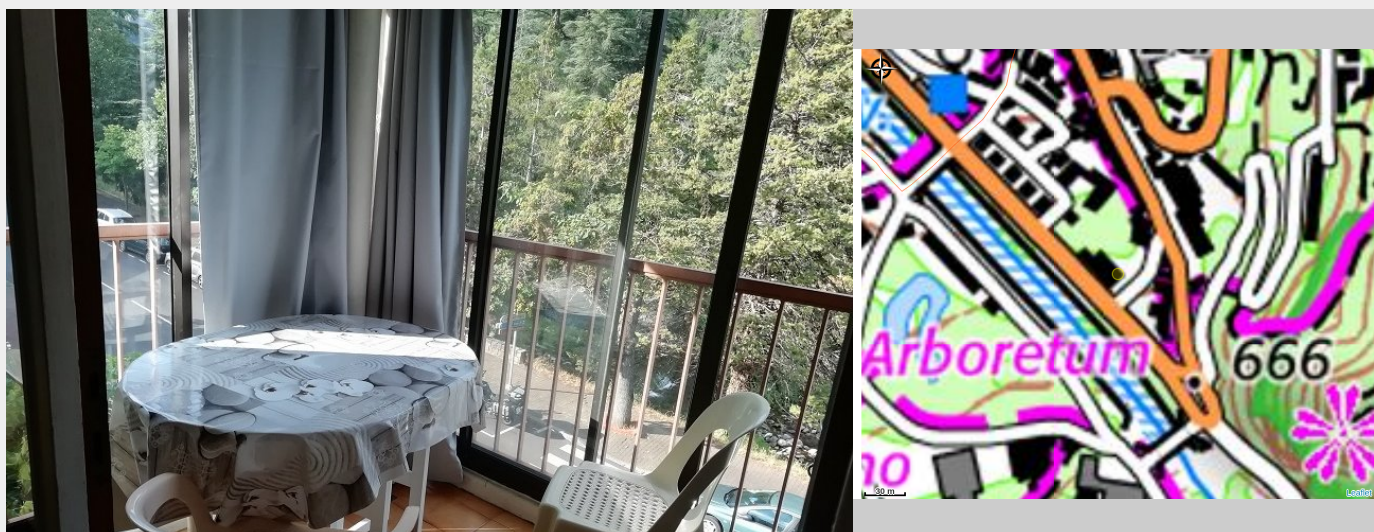

RÉSIDENCE EDEN

Conflent Canigó

Crédit photo : Loggia (Letard Mireille)

Infos pratiques

Categorie : Hébergement

Type d'usage : Meublé