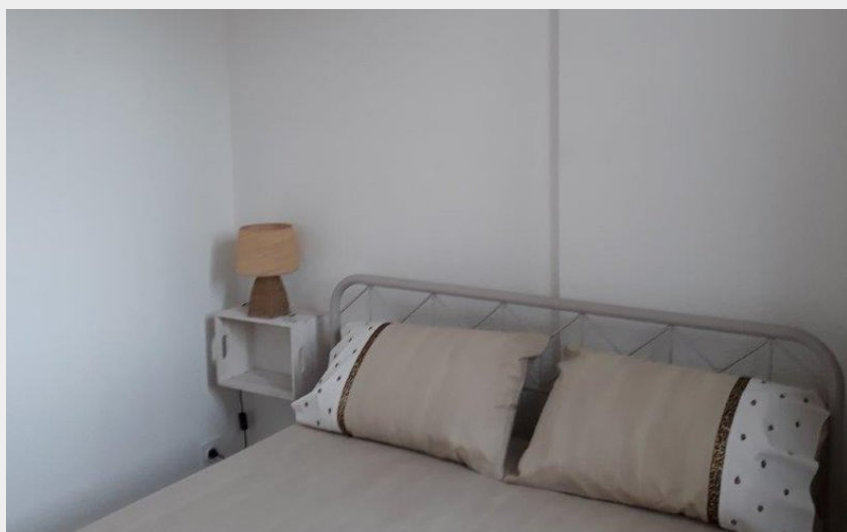

T2 CABINE

Perpignan Méditerranée Métropole

Crédit photo : MUROT (OT CANET)

Infos pratiques

Categorie : Hébergement

Type d'usage : Meublé

Description

Appartement T2 Cabine confortable pour 4 personnes à 150m de la plage, quartier du Port, avec cuisine équipée, parking privé, wifi, possibilité de services supplémentaires à la demande.