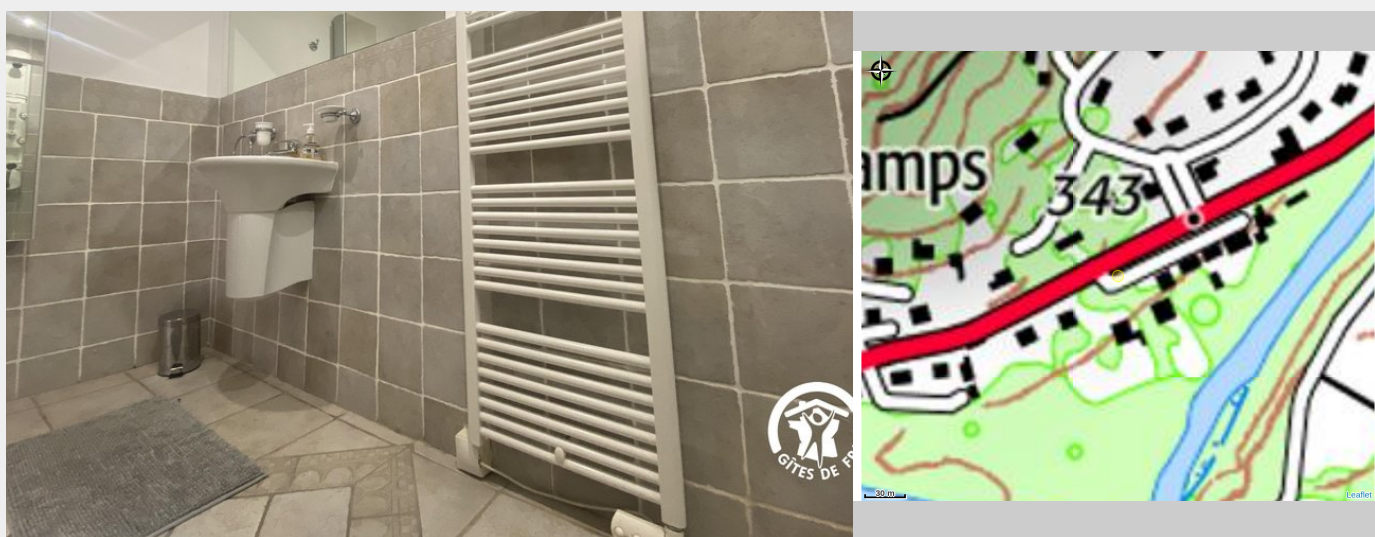

LES CHAMBRES D'HÔTES DU MOLLI D'EN CAMPS

Haut Vallespir

Crédit photo : CHAMBRE PRUNE (1)_44 (@gitesdefrance66)

Infos pratiques

Categorie : Hébergement

Type d'usage : Chambre d'hôte

Situation géographique

Toutes les infos pratiques