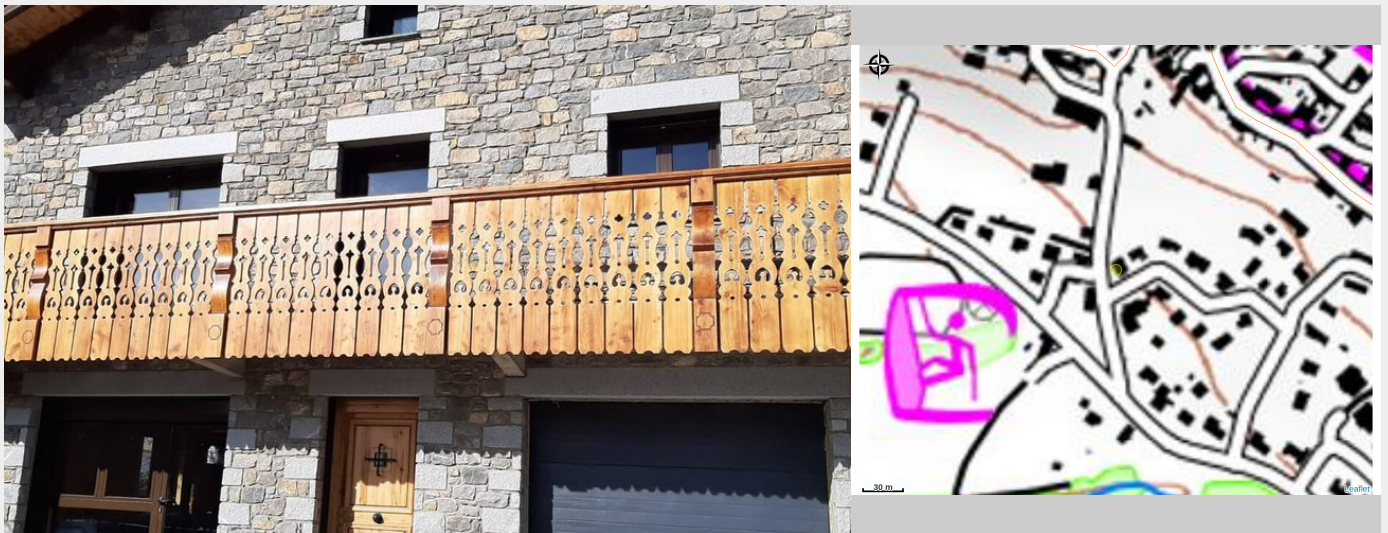

BERNADET FREDERIC

Pyrénées Cerdagne

Crédit photo : BERNADET (BERNADET)

Infos pratiques

Categorie : Hébergement

Type d'usage : Meublé

Description

L'appartement est classé en meublé de tourisme 4 étoiles, entièrement neuf, est situé au rez-de-chaussée d' une grande maison individuelle en pierre, aménagée dans le style chalet, avec des matériaux de grande qualité (bois massif, granit), autour d'un chaleureux poêle à granulés. Il contient tout l'équipement nécessaire au confort moderne et donne accès au jardin clôturé.