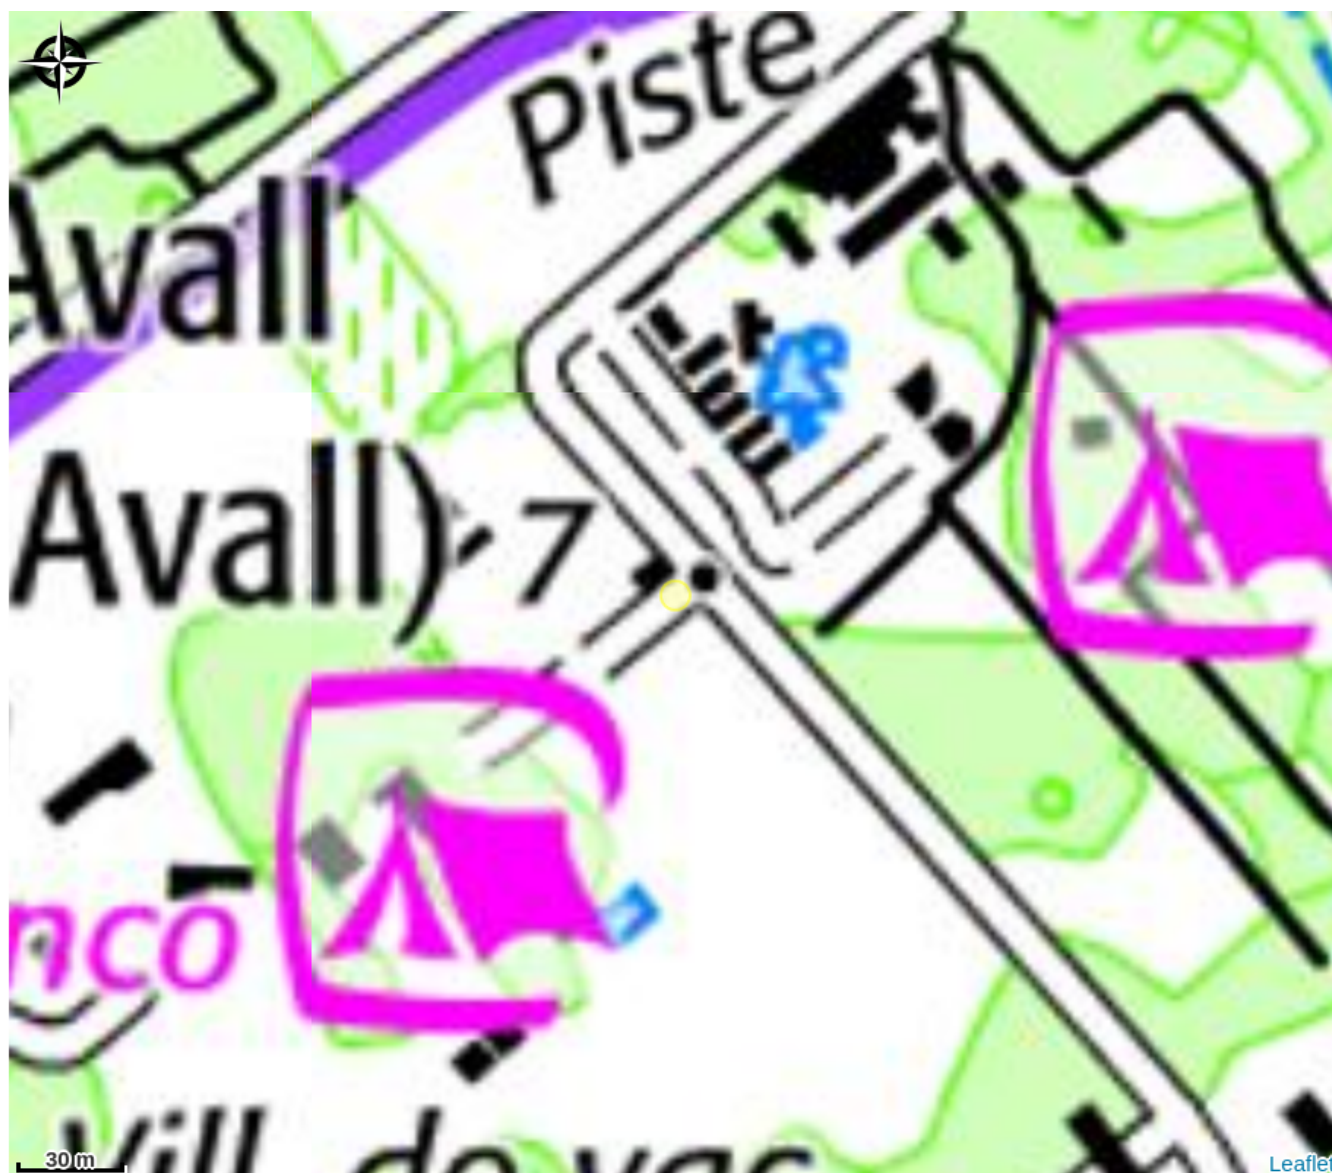

CAMPING AU FLAMENCO

Albères Côte Vermeille Illibéris

No photo

Infos pratiques

Categorie : Hébergement

Type d'usage : Hotellerie de plein air

Description

Nous vous accueillons sur un terrain ombragé, calme, dans une ambiance familiale et conviviale. Piscine, animations variées. Navette petit train en Juillet et Août.

Situation géographique

Toutes les infos pratiques

Informations pratiques

Mode de paiement :

- American Express
- Carte bleue
- Chèques Vacances
- Espèces
- Eurocard - Mastercard
- Virements
- Visa

Les animaux sont acceptés.