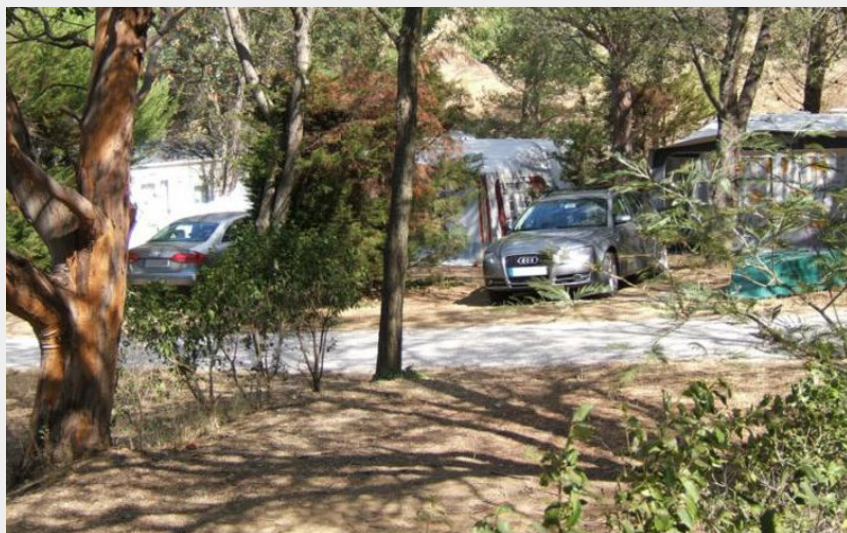

CAMPING DU LAC

Agly Fenouillèdes

Crédit photo : camping du Lac (@camping du lac)

Infos pratiques

Categorie : Hébergement

Type d'usage : Hotellerie de plein air

Description

Camping de 20 emplacements avec branchement électrique, deux mobil-home en location, très bien ombragé au cœur de la nature, lac en contrebas du village, pêche en barque et randonnée possible.