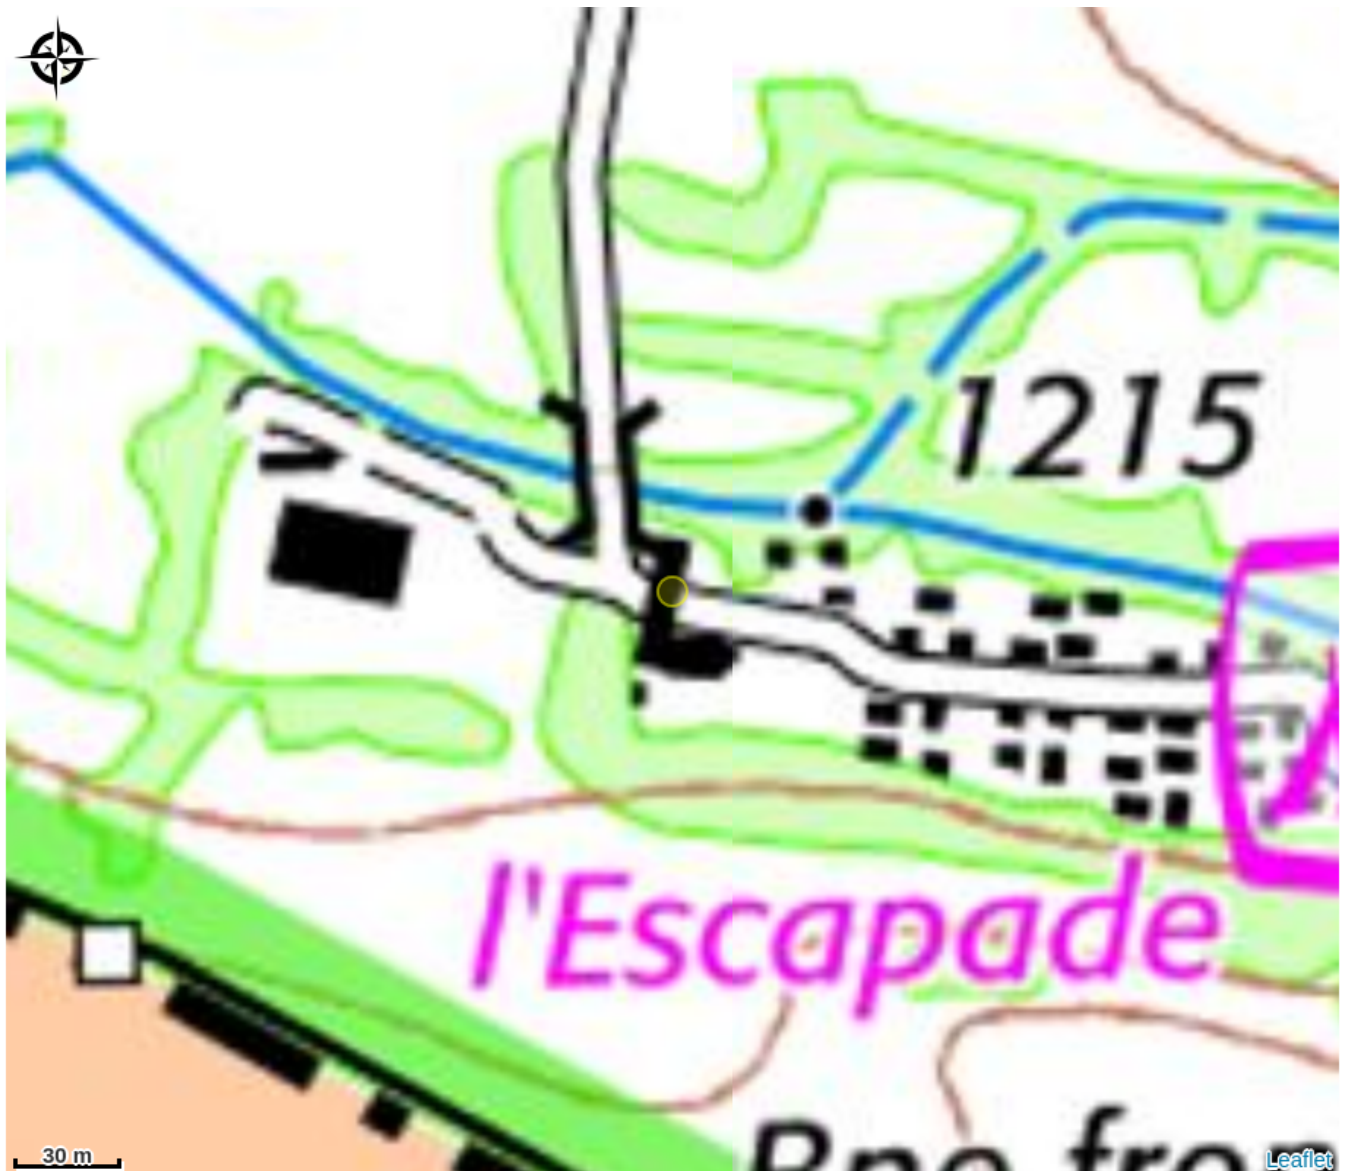

# Description

Pour des vacances en chalets, l'Escapade vous accueille en toute saison dans un cadre naturel préservé et bordé par la rivière le Sègre. Dans un habitat douillet parfaitement intégré au paysage ainsi qu'un espace de vie préservant l'intimité c'est un séjour nature et authentique qui est proposé, un dépaysement qui rompt avec le quotidien .

# Situation géographique