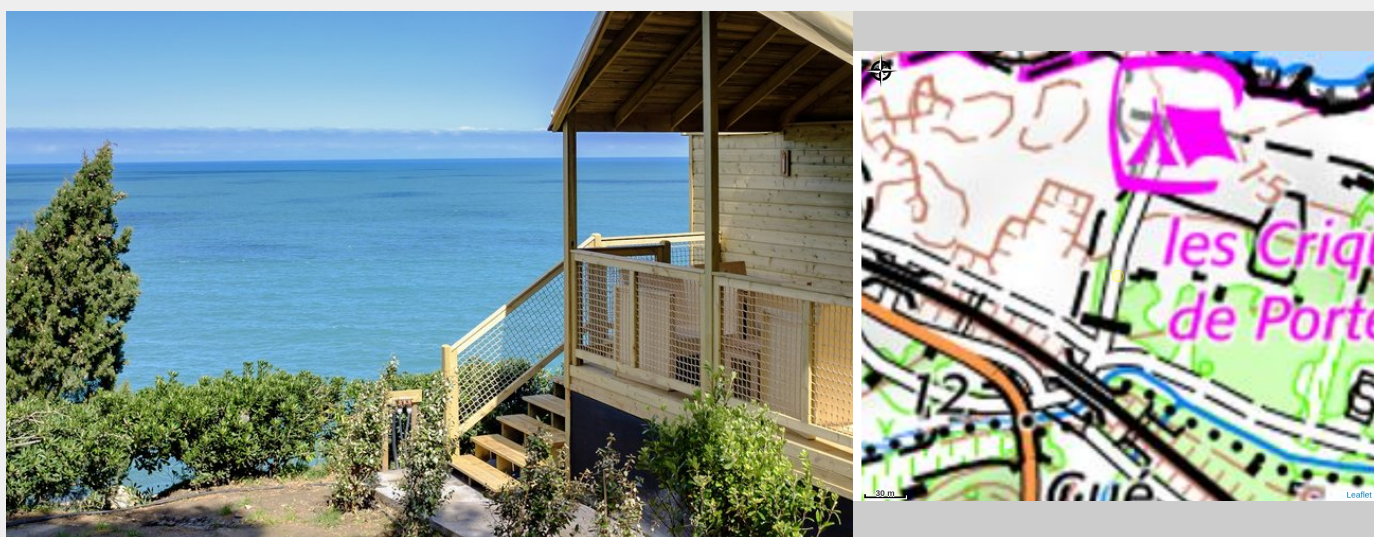

CAMPING LES CRIQUES DE PORTEILS

Albères Côte Vermeille Illibéris

Crédit photo : Criques-de-porteils-1 (Criques-de-porteils)

Infos pratiques

Categorie : Hébergement

Type d'usage : Hotellerie de plein air

Description

Emplacements terrasses face à la mer. Accès direct criques. Locatifs et cabanes en bois. Randos et ateliers créatifs gratuits. Tennis, piscines chauffées.

Situation géographique

Toutes les infos pratiques