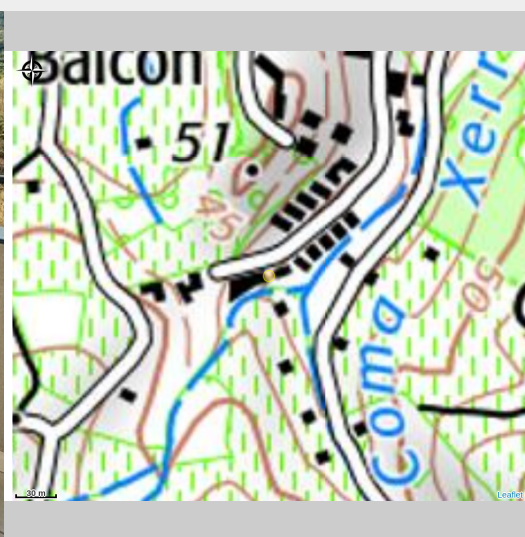

# LOCATION MER ET VIGNES - BAREAU JEAN-RAPHAEL

Albères Côte Vermeille Illibéris

Crédit photo : location-mer-et-vigne (BAREAU)

# Situation géographique