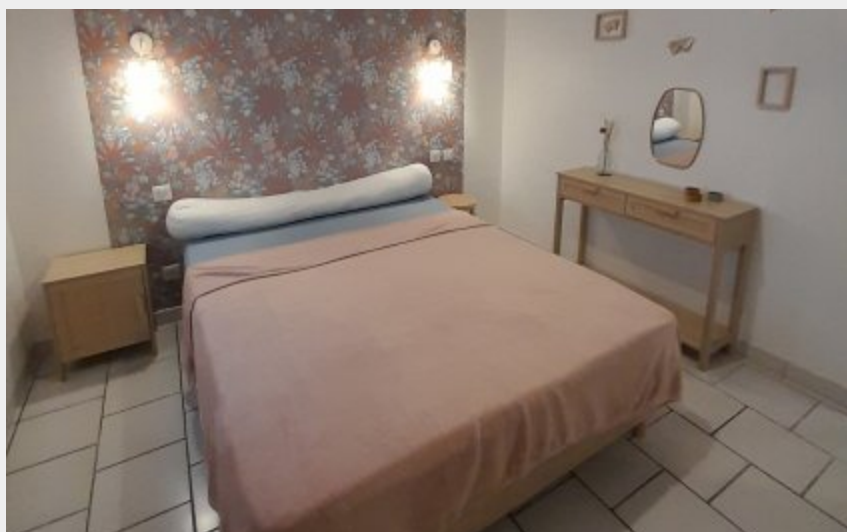

EL MOLY

Albères Côte Vermeille Illibéris

Crédit photo : El Mouly (Massat)

Infos pratiques

Categorie : Hébergement

Type d'usage : Meublé