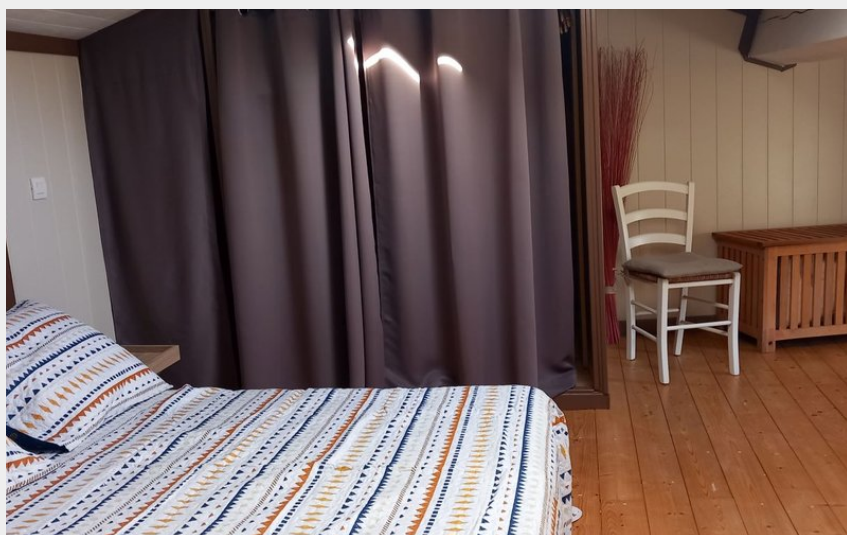

MEUBLE SEMADET

Haut Vallespir

Crédit photo : chambre gite panorama (®semadet)

Infos pratiques

Categorie : Hébergement

Type d'usage : Meublé

Description

Cet appartement F2 indépendant de 45 m² dans une maison typique vous accueille dans "Un des plus beaux villages de France". Situé dans une rue très calme, son petit extérieur vous permettra de profiter du climat agréable. A 5 minutes à pied du Centre Historique, commerces et toutes activités.