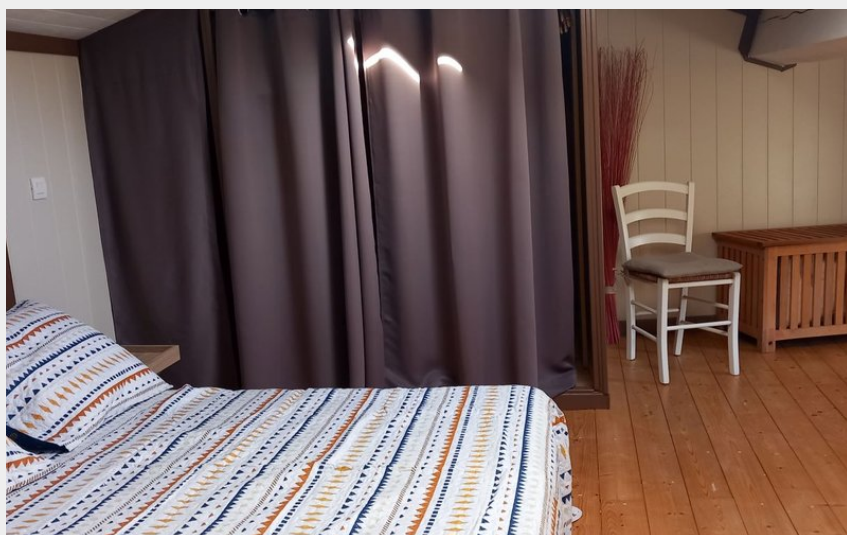

SEMADET REGIS ET ISABELLE

Haut Vallespir

Crédit photo : chambre gite panorama (®semadet)

Infos pratiques

Categorie : Hébergement

Type d'usage : Meublé

Description

Cette maison typique et indépendante de 45 m² dans une maison typique vous accueille dans "Un des plus beaux villages de France". Situé dans une rue très calme, son petit extérieur vous permettra de profiter du climat agréable. A 5 minutes à pied du Centre Historique, commerces et toutes activités.