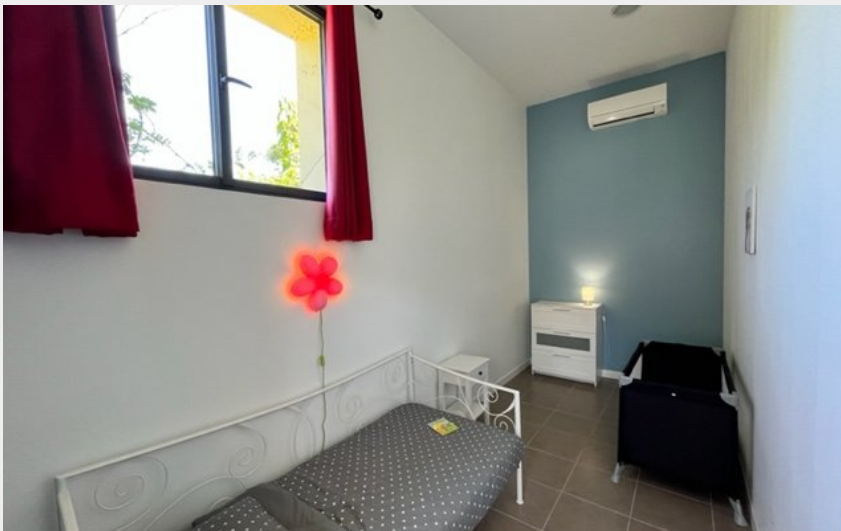

ORIOLE

Perpignan Méditerranée Métropole

Crédit photo : chambre 1 enfant (Oriole)

Infos pratiques

Categorie : Hébergement

Type d'usage : Meublé

Description

Maison pour 5 pers composée de : - 1 chambre adulte (lit 160x200) - 1 chambre enfant (2 lits simples 90x190) - 1 chambre enfant (1 lit simple 90x190) - 1 salle de bain (baignoire + douche) - 1 cuisine tout équipée - 1 grand séjour lumineux - 1 terrasse privée Dans le Domaine il y a : - 2 piscines chauffées - 1 pataugeoire - mini ferme - salle de sports - salle de jeux - parc de jeux ext