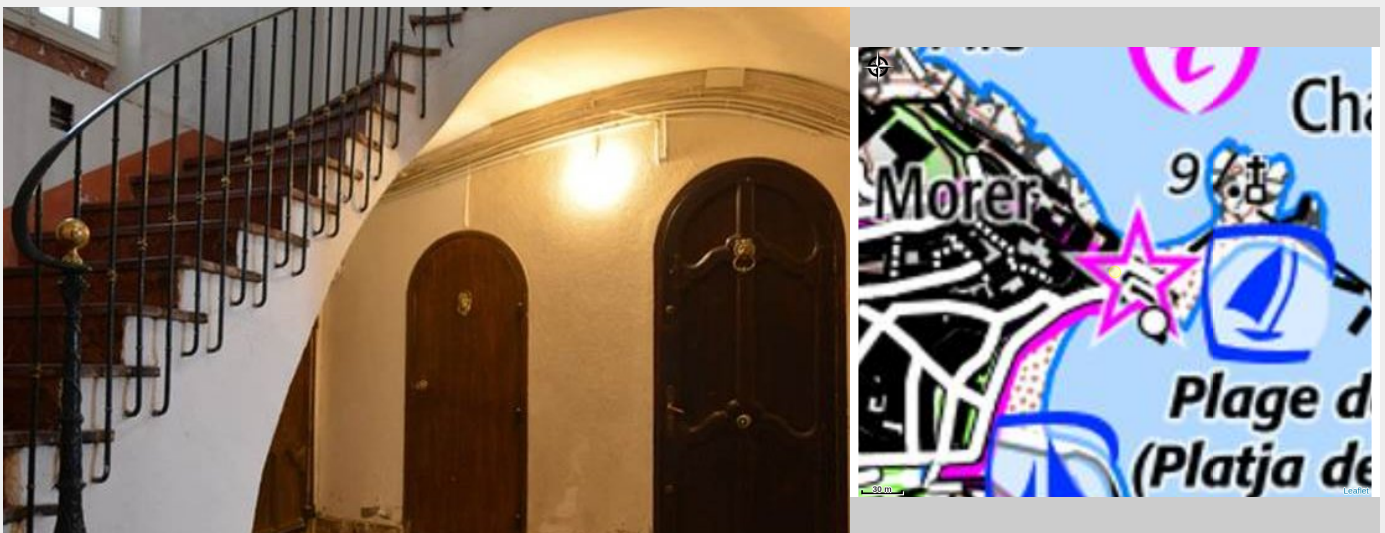

# LOCATION G.VALENTIN - CHÂTEAU DE LA ROCASSE

Albères Côte Vermeille Illibéris

Crédit photo : 27aead3a-0e10-45d4-90df-9333754ef188.c10 (valentin)

# Description

Passez un séjour exceptionnel au sein de cet appartement lumineux situé dans un Château en bord de mer ! Vous aurez l'opportunité de profiter d'une vue magnifique, avec la mer juste en dessous de vos fenêtres dans chaque pièce ! Collioure offre de nombreuses activités culturelles et sportives qui sauront satisfaire les adultes et les enfants !