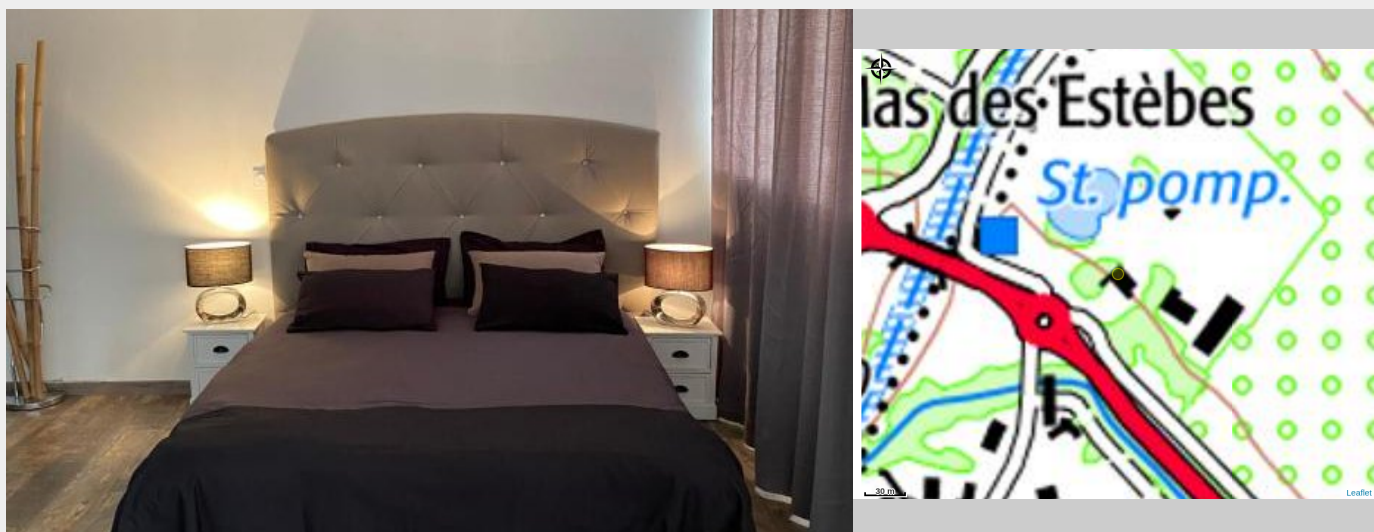

# MAS DEL GALL

Aspres

Crédit photo : Aspres Castelnou Mas del Gall 1 (MAS DEL GALL)

# Description

Situé à Castelnou, à 24 km du stade Gilbert Brutus, l'Hôtel Restaurant Mas del Gall propose un jardin, un parking privé gratuit, une terrasse et un restaurant. Doté d'un bar, il se trouve à moins de 36 km du château de Quéribus. Cet établissement non-fumeurs se trouve à 45 km du château de Peyrepertuse.