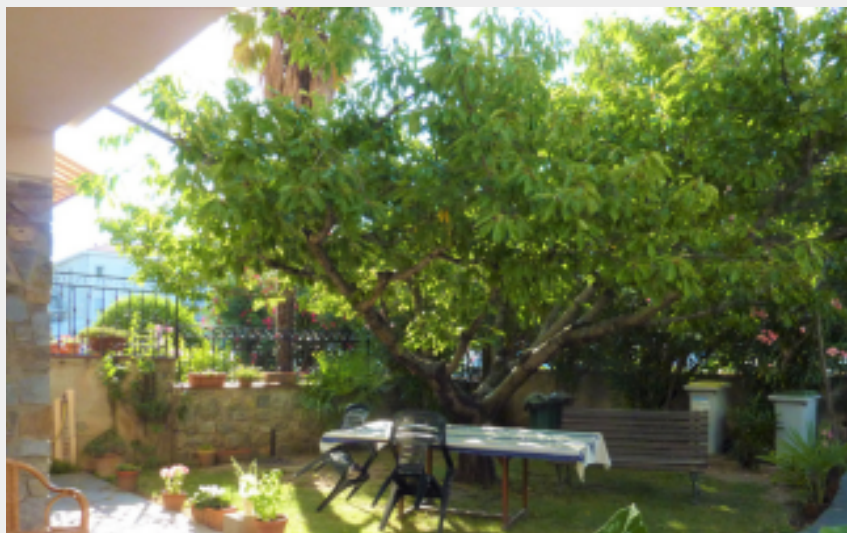

LA CONFLENTOISE

Conflent Canigó

Crédit photo : Jardin (Roura Rose-Marie)

Infos pratiques

Categorie : Hébergement

Type d'usage : Meublé

Description

A 200m du parc de l'Hotel de Ville, à 10mn à pied du centre-ville, proche arrêt des cars, à 7 km de Molitg, appt lumineux de 50m², de type de F2. Situé au RDC dans la maison du propriétaire. Orientation sud ouest. Comprenant cuisine équipée, chambre avec lit en 140, salle de bain avec douche à l'italienne. Espace vert arboré commun avec le propriétaire, emplacement clos pour voiture.