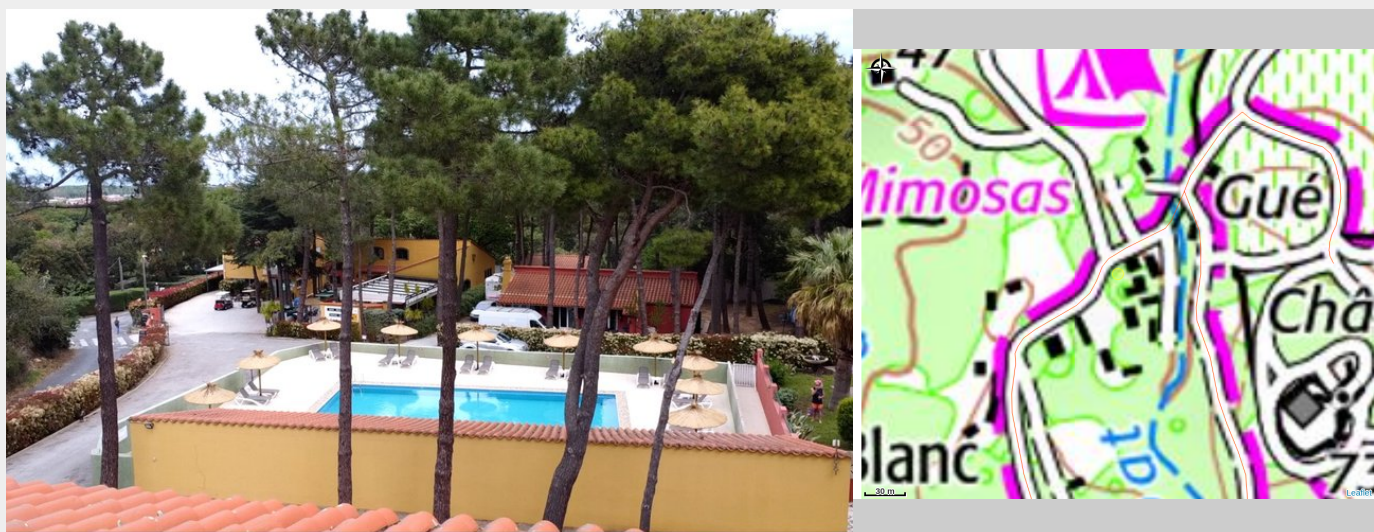

CAMPING DOMAINE DES MIMOSAS

Albères Côte Vermeille Illibéris

Crédit photo : Vue appartements balcon (CAMPING DOMAINE DES MIMOSAS)

Infos pratiques

Categorie : Hébergement

Type d'usage : Hotellerie de plein air

Description

Entre mer et montagne à 2 km de la mer pour les amoureux de la nature, dans un site ombragé calme et reposant où vous attendent chalets, villas, mobil-homes.

Situation géographique

Toutes les infos pratiques