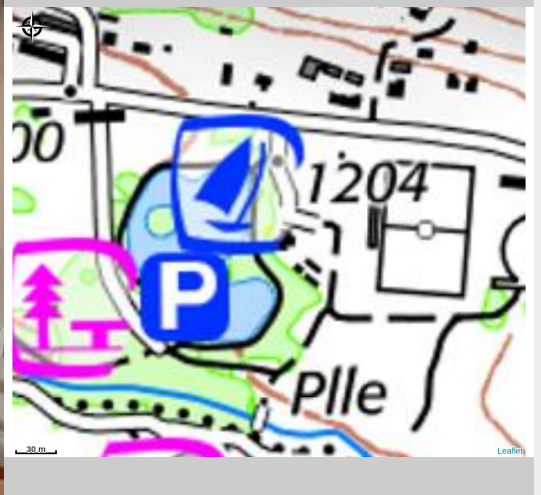

O CUEND'U LAC

Pyrénées Cerdagne

Crédit photo : IMG_7670 (CUENDA ALEXANDRE)

Infos pratiques

Categorie : Hébergement

Type d'usage : Hôtel