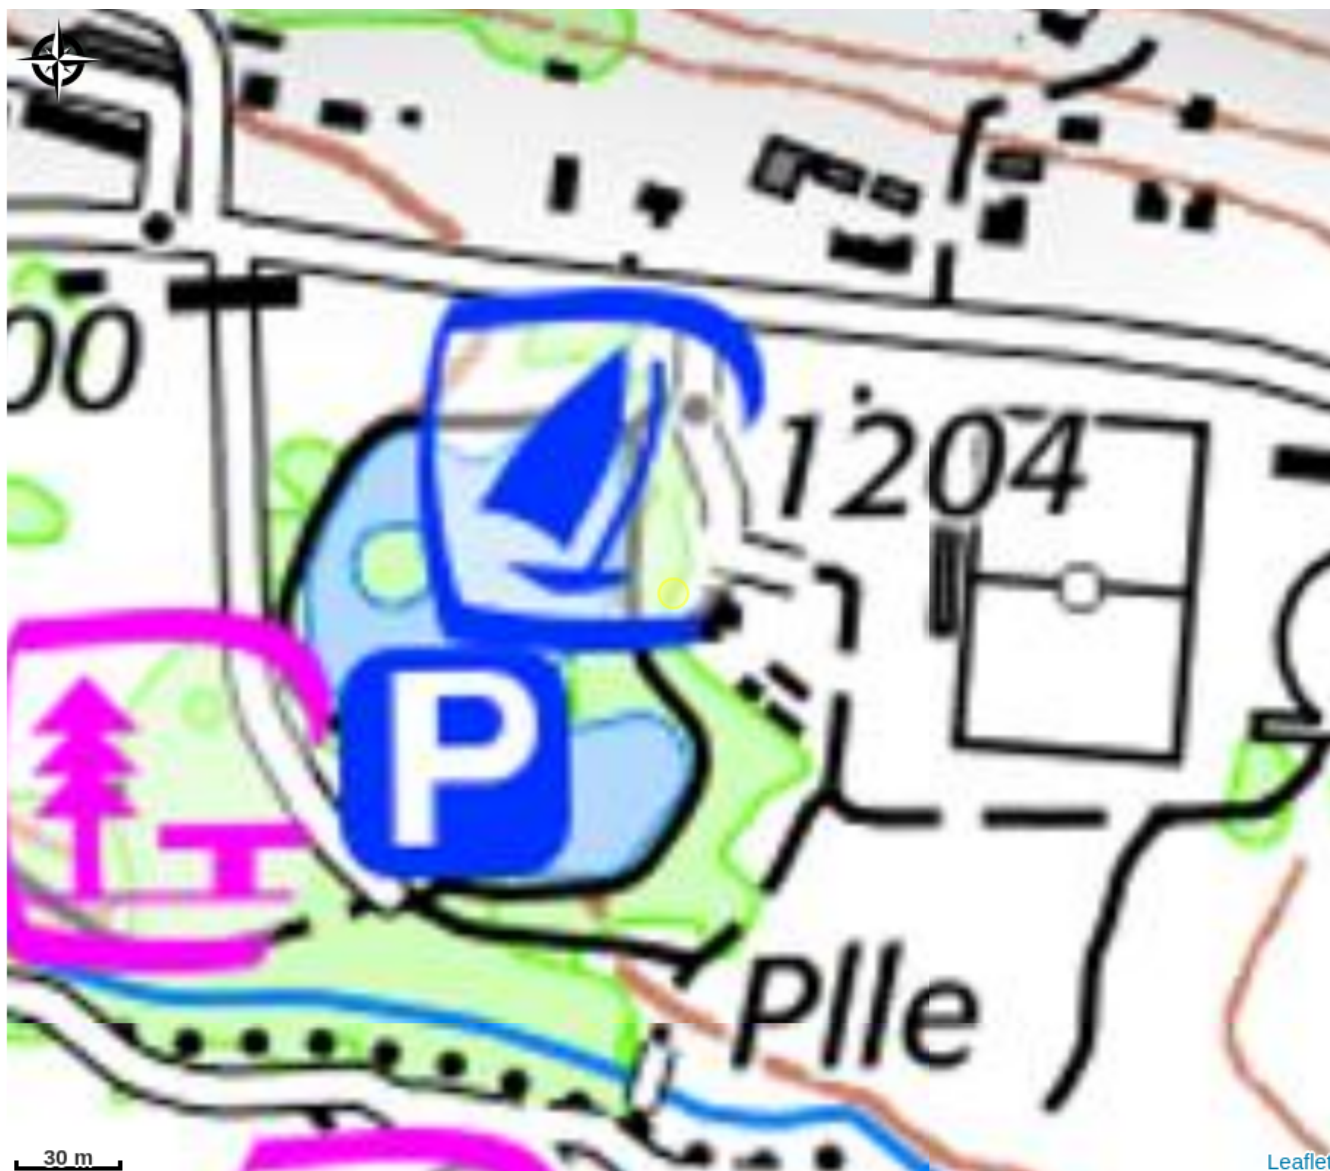

# Description

Situé au dans le village d'Osséja, dans un cadre exceptionnel entre montagne, lac et forêt, l'hôtel est le lieu idéal pour passer un séjour paisible et ressourçant et découvrir la Cerdagne au cours des 4 saisons. De la randonnée à la pêche, en passant par les balades en VTT et bien d'autres activités, les amoureux de la nature y trouveront leur compte.

# Situation géographique