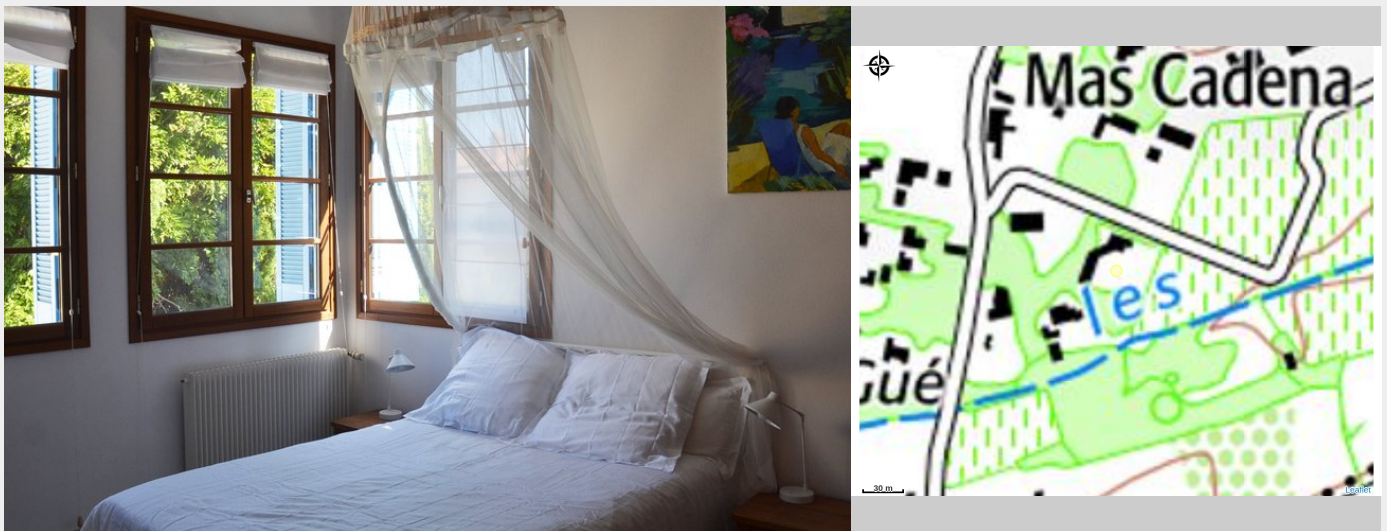

# LE CEDRAT

Perpignan Méditerranée Métropole

Crédit : Chambre Isabelle Rébé 2 (©Le Cédrat - Isabelle Rébé)

# Description

Appartement de 60m<sup>2</sup>, très lumineux, indépendant, sans vis à vis ni mitoyenneté, occupant l'étage de notre villa. L'appartement est composé de 2 chambres, l'une avec lit en 140, l'autre avec canapé-lit en 140 (literie française de qualité), d'un salon avec télé HD, d'un coin cuisine/repas bien équipé. Grande salle de bain en mosaïque avec double vasque, baignoire et douche à l'italienne. WC séparé