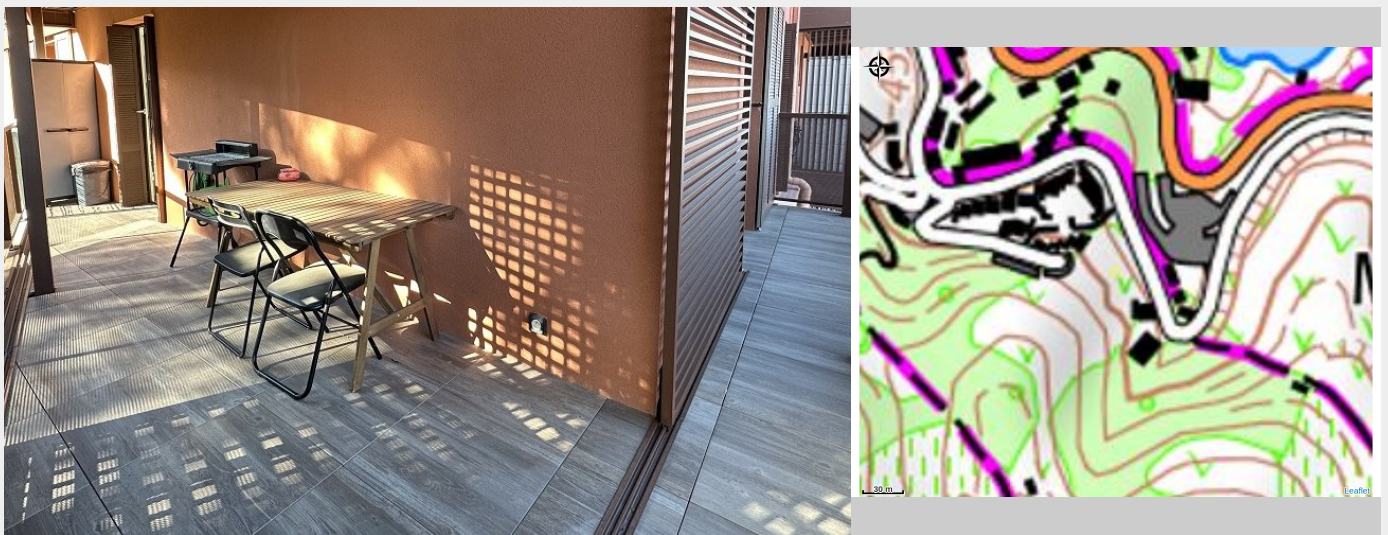

LOCATION SPANNAGEL - LES TERRASSES IMPERIALES

Albères Côte Vermeille Illibéris

Crédit photo : Balcon (Spannagel)

Infos pratiques

Categorie : Hébergement

Type d'usage : Meublé

Situation géographique

Toutes les infos pratiques