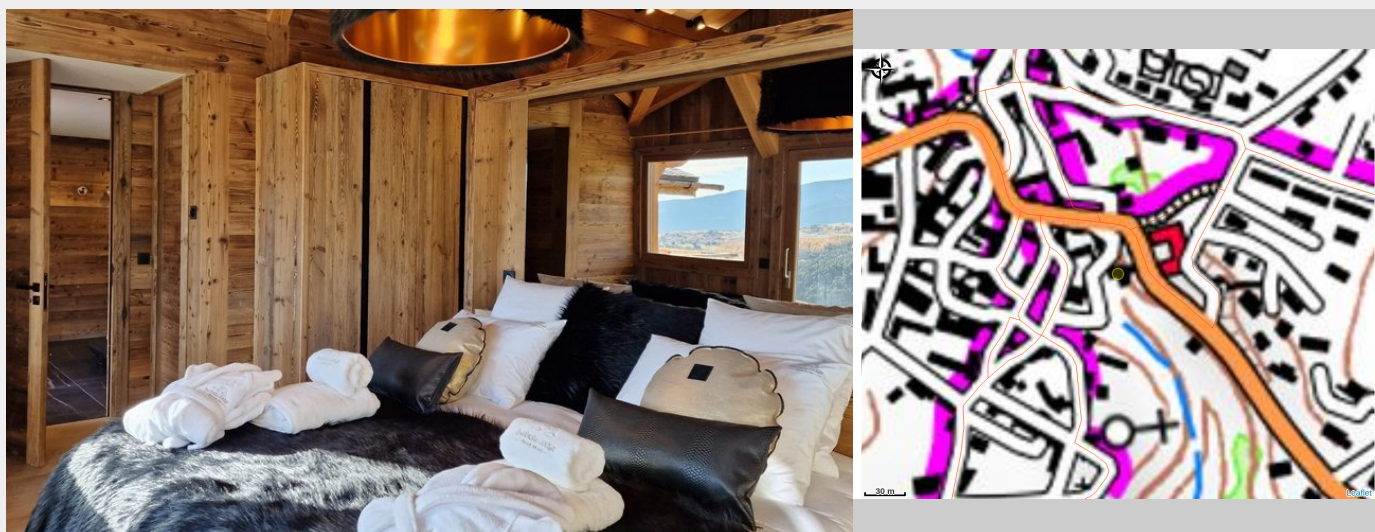

ISABELLA LODGE

Pyrénées Catalanes

Crédit photo : BONNAUD (BONNAUD)

Infos pratiques

Categorie : Hébergement

Type d'usage : Meublé

Description

Chalet Isabella Lodge : Ce vaste écrin montagnard (+300 m²) confortable à la décoration raffinée, très bien situé à prix modulables (jusqu'à 14 personnes), Laissez-vous séduire en toute saison par ce vaste et confortable chalet de plus de 300 m² à prix modulables en fonction du nombre de chambres occupées. En couple, entre amis ou entre collègues, venez découvrir cet écrin de luxe et de bien-être