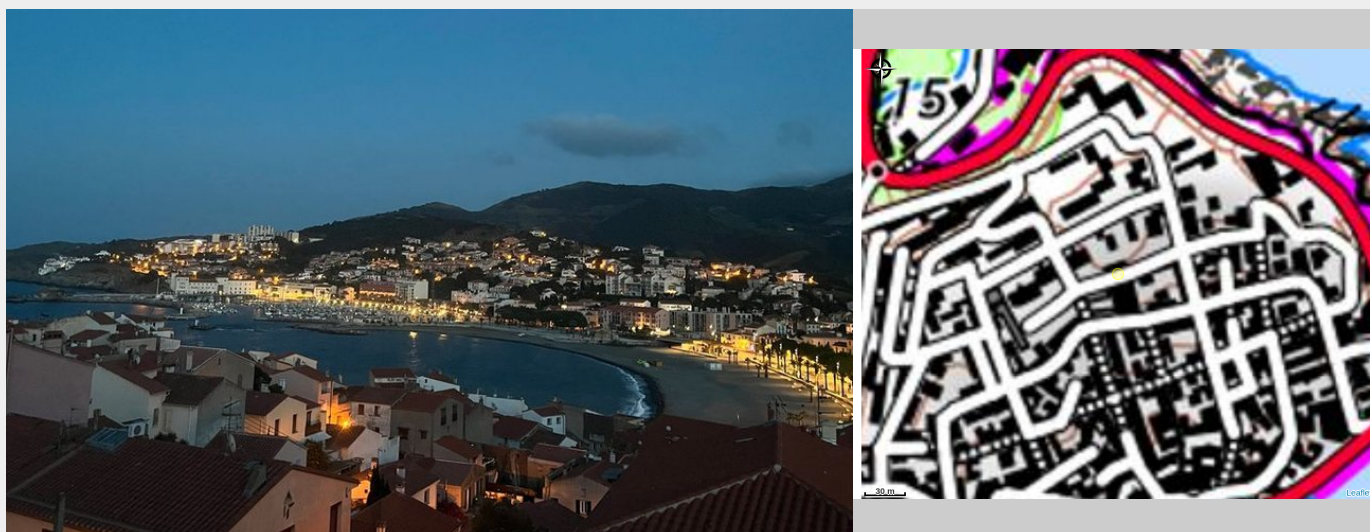

LE PETIT BIJOU

Albères Côte Vermeille Illibéris

Crédit photo : 11 (OtBanyuls)

Infos pratiques

Categorie : Hébergement

Type d'usage : Meublé

Description

Vue exceptionnelle panoramique pour ce studio situé dans le quartier historique, ou à résidé le célèbre sculpteur Maillol. A 5 minutes à pied du centre, commerces, plages, restaurants, marchés. Calme et paisible. Orienté plein sud au 2ème étage sans ascenseur. Location du samedi au samedi uniquement.