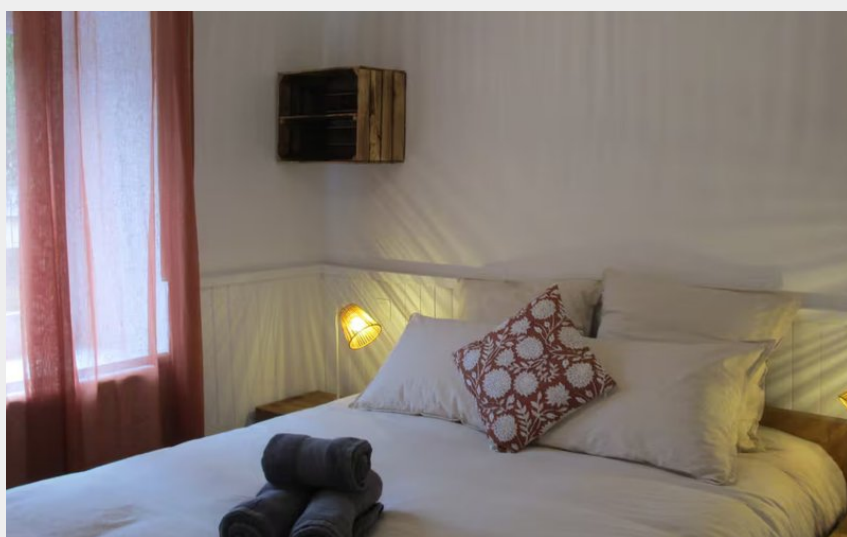

VILLA MATHILDE - REZ DE CHAUSSÉE

Pyrénées Cerdagne

Crédit photo : Chambre 1 (MME BISCANS)

Infos pratiques

Categorie : Hébergement

Type d'usage : Meublé

Description

Grand appartement situé au rez de chaussée d'une maison situé à Porté Puymorens. Avec une vue dégagée sur la montagne, un jardin clos. Au départ de nombreuses randonnées, proche , proche de la station de ski et à 20 mn de l'Andorre.