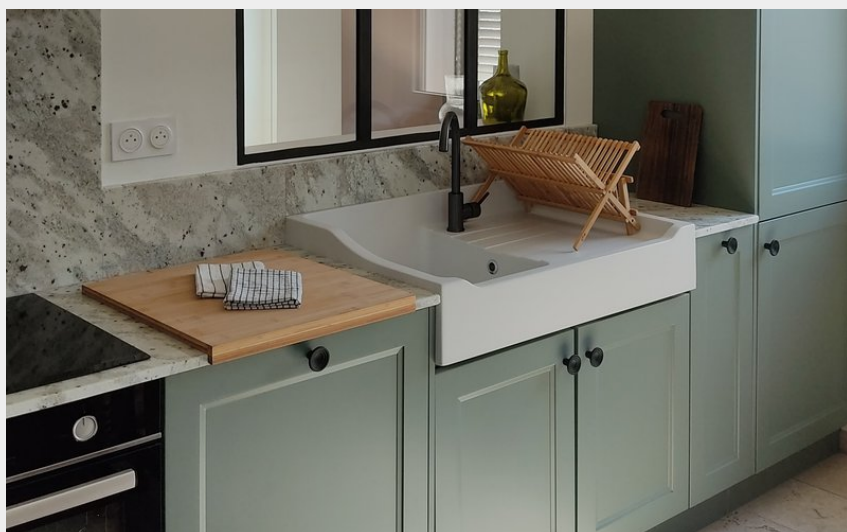

INGRID ASPART

Vallespir

Crédit photo : Cuisine (Ingrid Aspart)

Infos pratiques

Categorie : Hébergement

Type d'usage : Meublé

Description

Appartement indépendant au RDC de plain-pied, pièces spacieuses et lumineuses.
Terrasse exposition sud-est très agréable, parking privé ombragé.