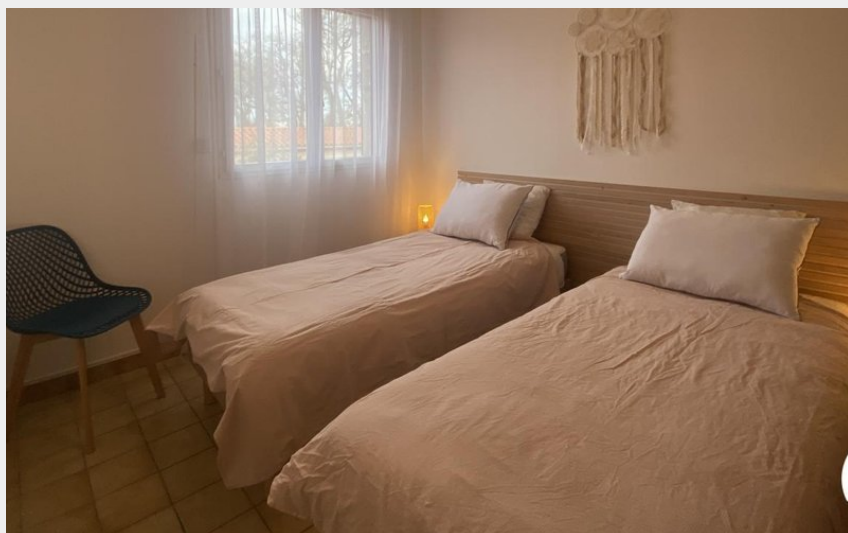

L'ESTIMADA

Albères Côte Vermeille Illibéris

Crédit : L'Estimada_10 (Gites de France)

Infos pratiques

Catégorie : Hébergement

Type d'usage : Meublé

Label : Gîtes de France

Description

À 1,5 km des plages et 600 m des commerces, situé à Argelès-village, au cœur des Pyrénées-Orientales, ce gîte offre un cadre idéal pour un séjour authentique entre terre et mer. Niché dans un quartier paisible, il est proche des plages méditerranéennes.