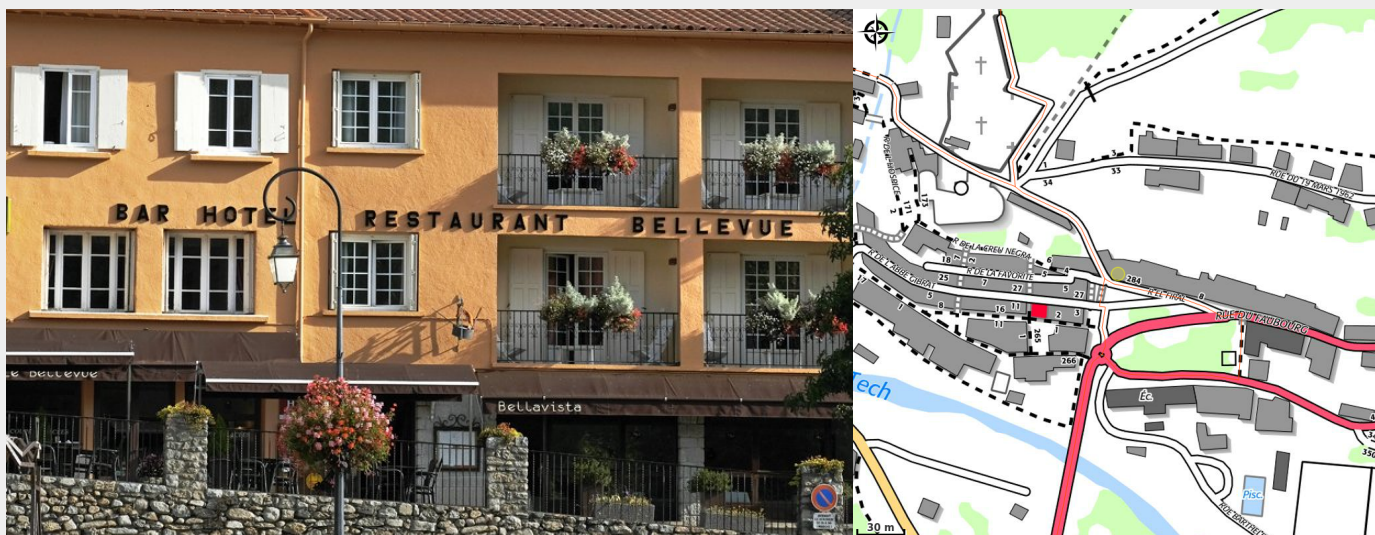

HOTEL LE BELLEVUE

Haut Vallespir

Crédit photo : Hôtel le Bellevue (@BIT Prats de Mollo)

Infos pratiques

Categorie : Hébergement

Type d'usage : Hôtel

Description

Situé au pied des remparts Vauban, notre établissement vous propose de découvrir une cuisine de terroir avec une vision moderne Chambres entièrement rénovées, certaines avec terrasse privée