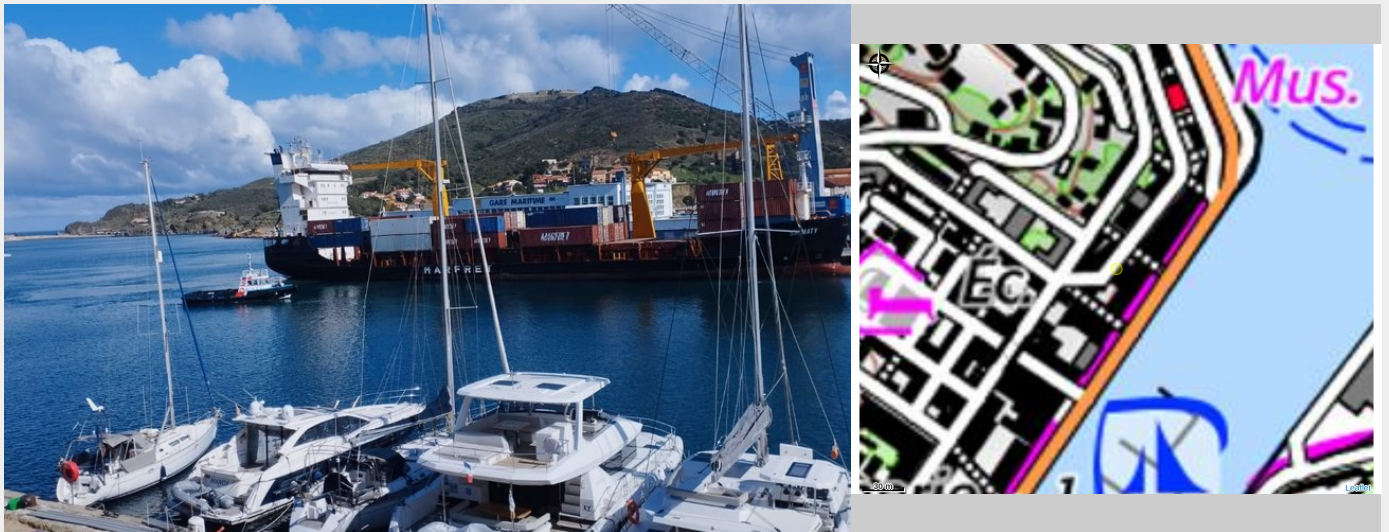

CHEZ NATHALIE ET GILLES

Albères Côte Vermeille Illibéris

Crédit : WhatsApp Image 2025-03-23 à 17.29.27_939e29bf (aucun)

Infos pratiques

Catégorie : Hébergement

Type d'usage : Meublé

Description

Duplex avec magnifique vue sur le port. Proche tous commerces.