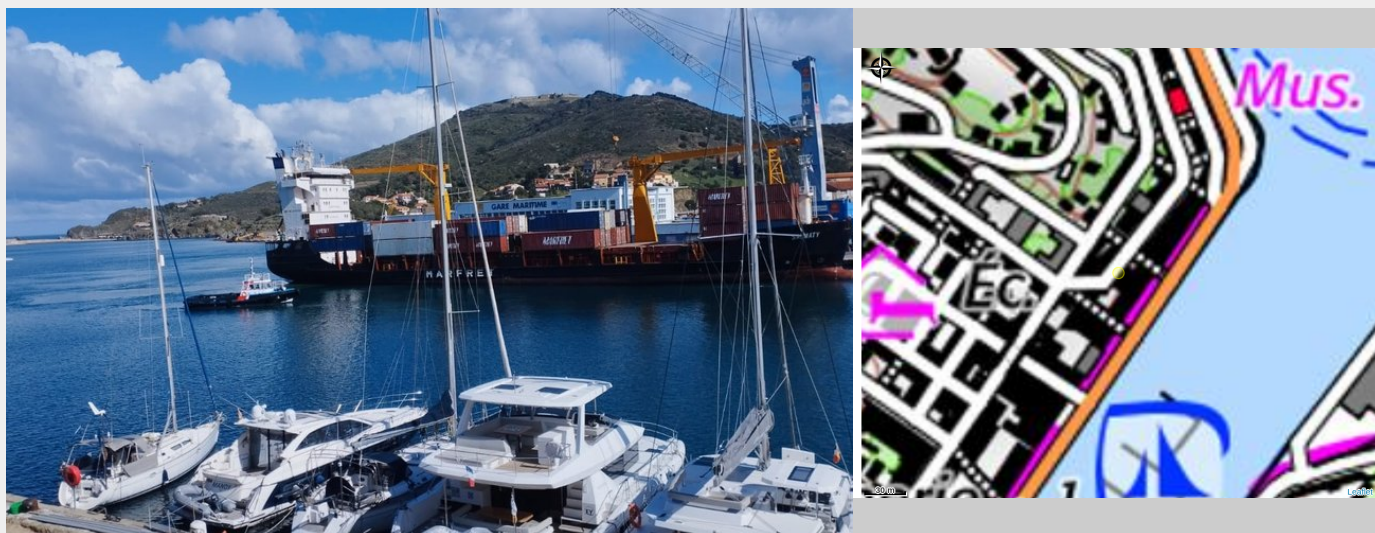

# CHEZ NATHALIE ET GILLES

Albères Côte Vermeille Illibéris

Crédit : WhatsApp Image 2025-03-23 à 17.29.27\_939e29bf (aucun)

# Description

Duplex avec magnifique vue sur le port. Proche tous commerces.

# Situation géographique