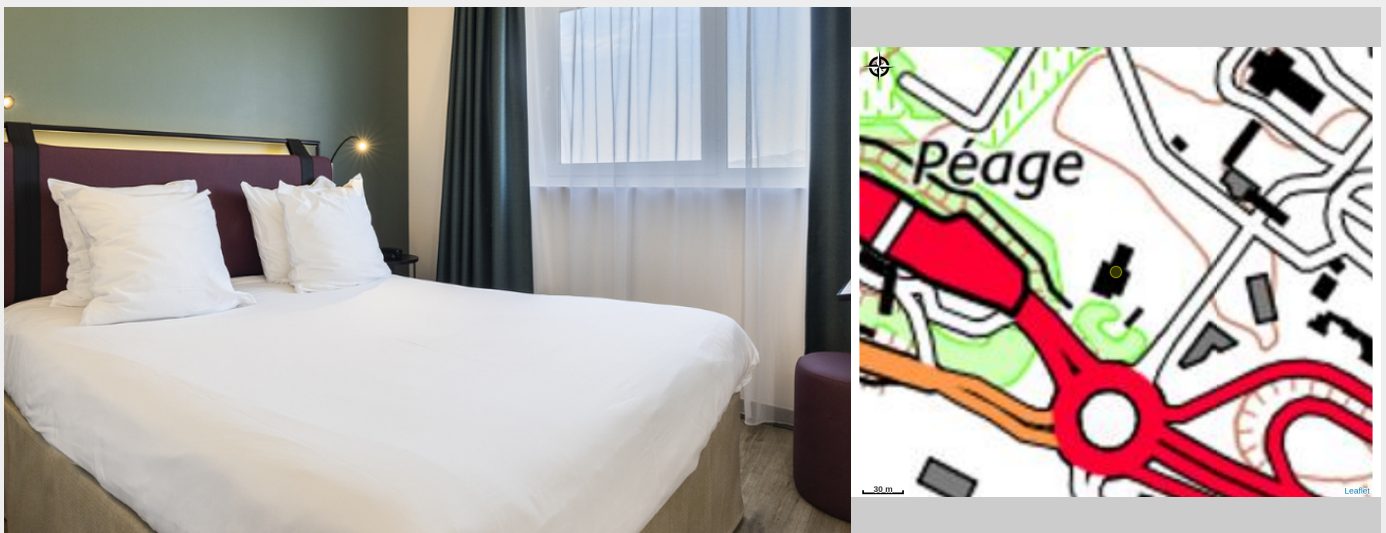

CAMPANILE PERPIGNAN NORD - AÉROPORT

Perpignan Méditerranée Métropole

Crédit photo : Rivesaltes_hotel Campanile_chambre lit double (Campanile Rivesaltes Perpignan Nord)

Infos pratiques

Categorie : Hébergement

Type d'usage : Hôtel

Description

Dans votre Hôtel Campanile tout est fait pour vous procurer détente, liberté et confort que vous veniez en séjour famille ou en séjour d'affaires.

Situation géographique

Toutes les infos pratiques