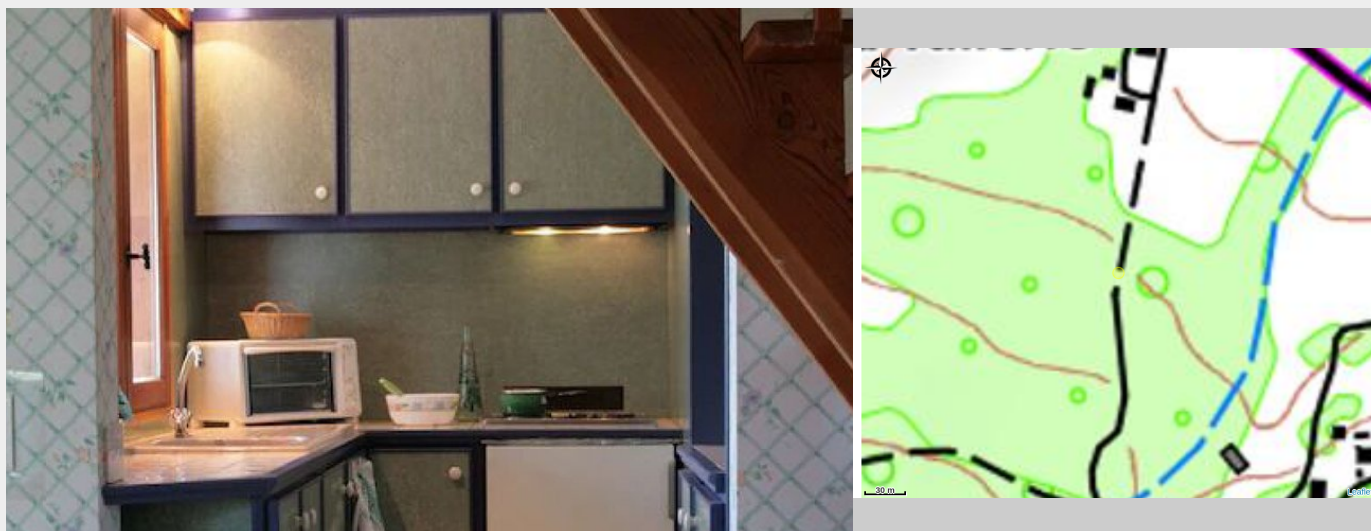

GITE VIVALDI

Agly Fenouillèdes

Crédit : cuisine - gite vivaldi - SMAGGHE daniele (SMAGGHE Daniele)

Infos pratiques

Catégorie : Hébergement

Type d'usage : Meublé

Description

Le gite Vivaldi est une maison ossature bois avec mezzanine dans un environnement nature qui offre une vue sur la montagne voisine.