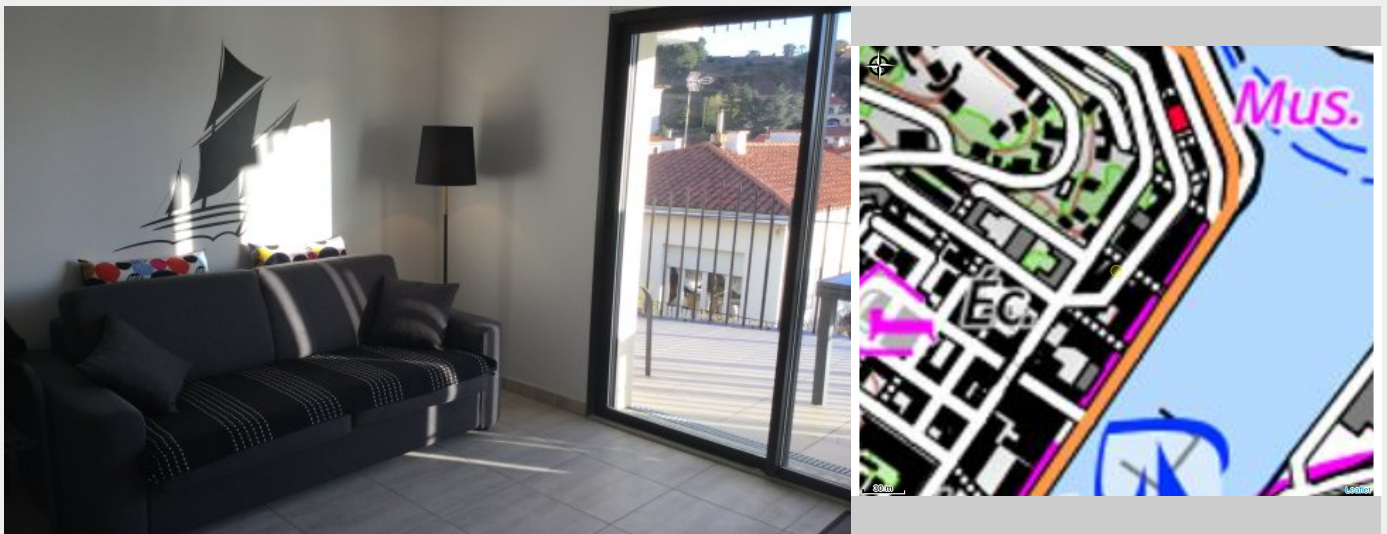

ENTRE MER ET MONTAGNE

Albères Côte Vermeille Illibéris

Crédit : Coin salon / 2nd couchage (Kerbiriou)

Infos pratiques

Catégorie : Hébergement

Type d'usage : Meublé

Description

Appartement T2 de 52 m2 pour 2/4 personnes (dont 2 enfants) / parking / wifi