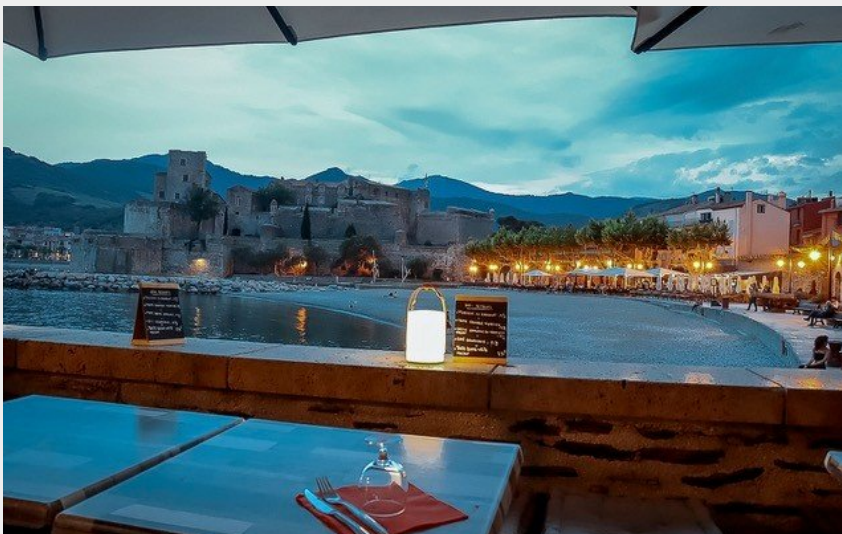

L'INSOLITE

Albères Côte Vermeille Illibéris

Crédit : 0-Restaurant-l-insolite (l'insolite collioure)

Infos pratiques

Catégorie : Restaurant

Description

Brasserie Glacier au pied de l'église bord de mer terrasse vue sur mer et château Royal. Ouvert non-stop annuel.