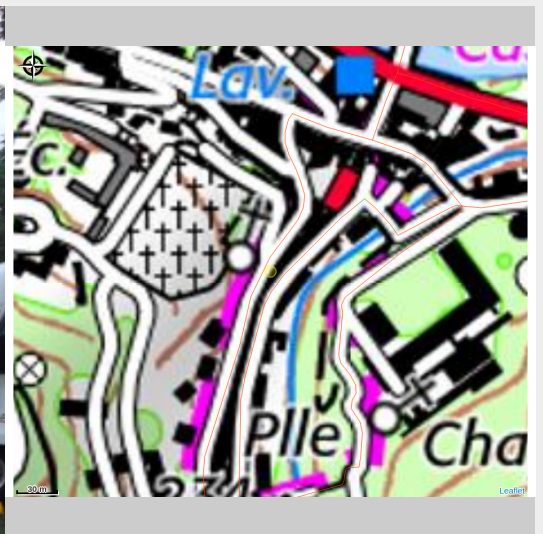

AIRE DE CAMPING CAR CAMPING AMELIA

Haut Vallespir

Crédit : Amelia Camping (Amelia Camping)

Infos pratiques

Catégorie : Hébergement

Type d'usage : Camping

Description

Une aire de camping-car vous accueille au dessus du camping. Le stationnement est limité à 2 nuits maximum. Le temps d'un weekend, notre aire de camping-car est la pause idéale pour profiter du beau temps et découvrir Amélie-les-Bains et ses alentours en toute autonomie. Notre aire de camping-car est équipée d'une zone de vidange.