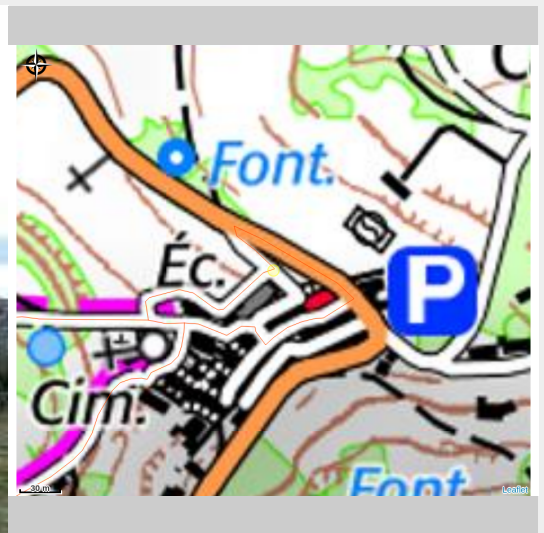

AIRE DE STATIONNEMENT COMMUNALE POUR CAMPING CARS

Haut Vallespir

Crédit : Aire de service communale de St Marsal (Aire de service communale de St Marsal)

Infos pratiques

Catégorie : Hébergement

Type d'usage : Camping

Description

Ouverture à l'année. Accès en dessous du grand parking à l'entrée du village, suivre signalisation. Informations à la mairie de Saint-Marsal le mardi et le jeudi.

Situation géographique

Toutes les informations pratiques