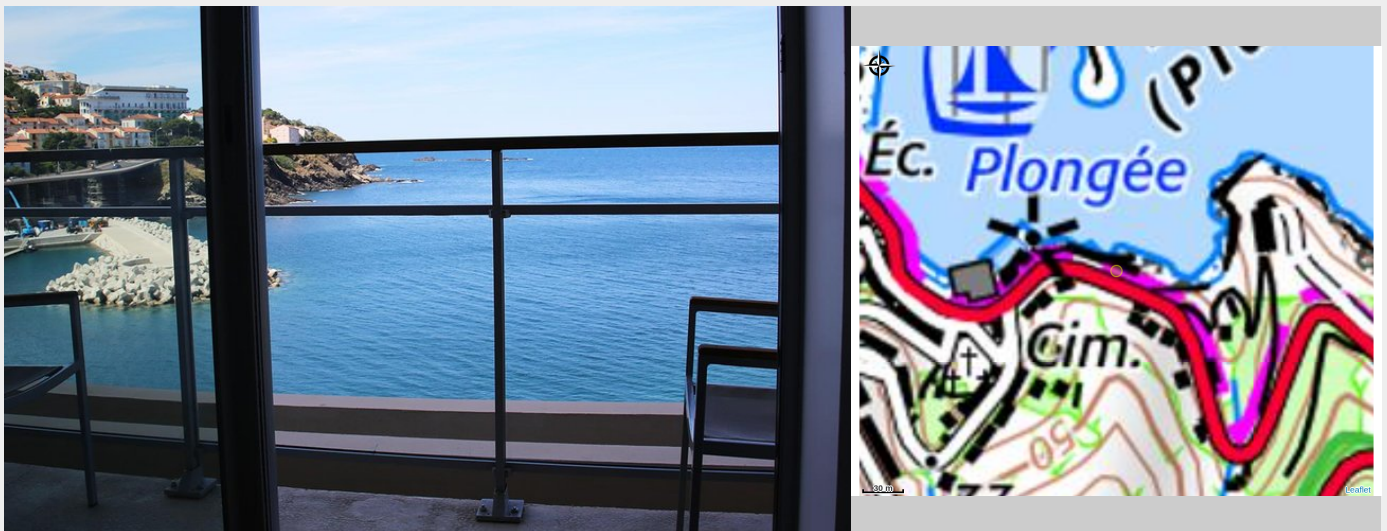

HOTEL LA VIGIE

Albères Côte Vermeille Illibéris

Crédit : La Vigie 1 (Hotel La Vigie)

Infos pratiques

Catégorie : Hébergement

Type d'usage : Hôtel

Description

L'Hôtel La Vigie se trouve dans le village de Cerbere, à 2 kilomètres de la frontière espagnole. Il est à 5 minutes à pied de la plage et propose des chambres qui donnent sur la mer Méditerranée.