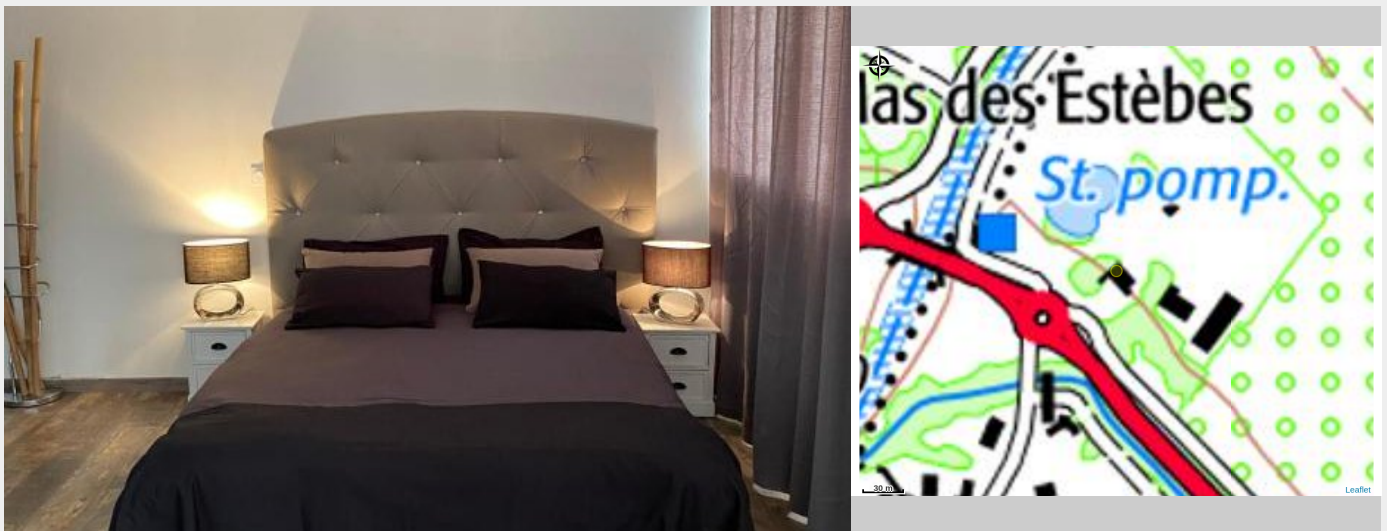

MAS DEL GALL

Aspres

Crédit : Aspres Castelnou Mas del Gall 1 (MAS DEL GALL)

Infos pratiques

Catégorie : Hébergement

Type d'usage : Hôtel

Description

Situé à Castelnou, à 24 km du stade Gilbert Brutus, l'Hôtel Restaurant Mas del Gall propose un jardin, un parking privé gratuit, une terrasse et un restaurant. Doté d'un bar, il se trouve à moins de 36 km du château de Quéribus. Cet établissement non-fumeurs se trouve à 45 km du château de Peyrepertuse.