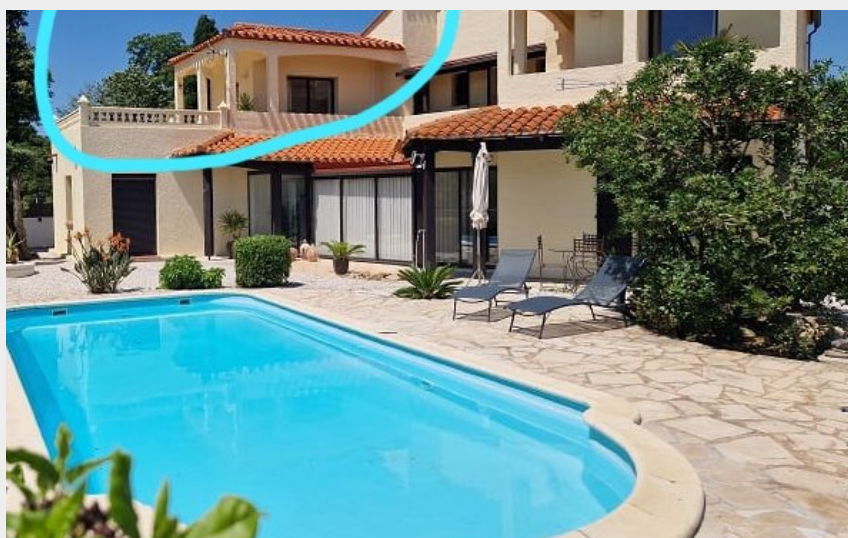

# LA TERRASSE DU TOUCAN - CHEZ L'HABITANT

Albères Côte Vermeille Illibéris

Crédit : Gîte "La Terrasse du toucan" pour 2 pers (Michaël Letellier)