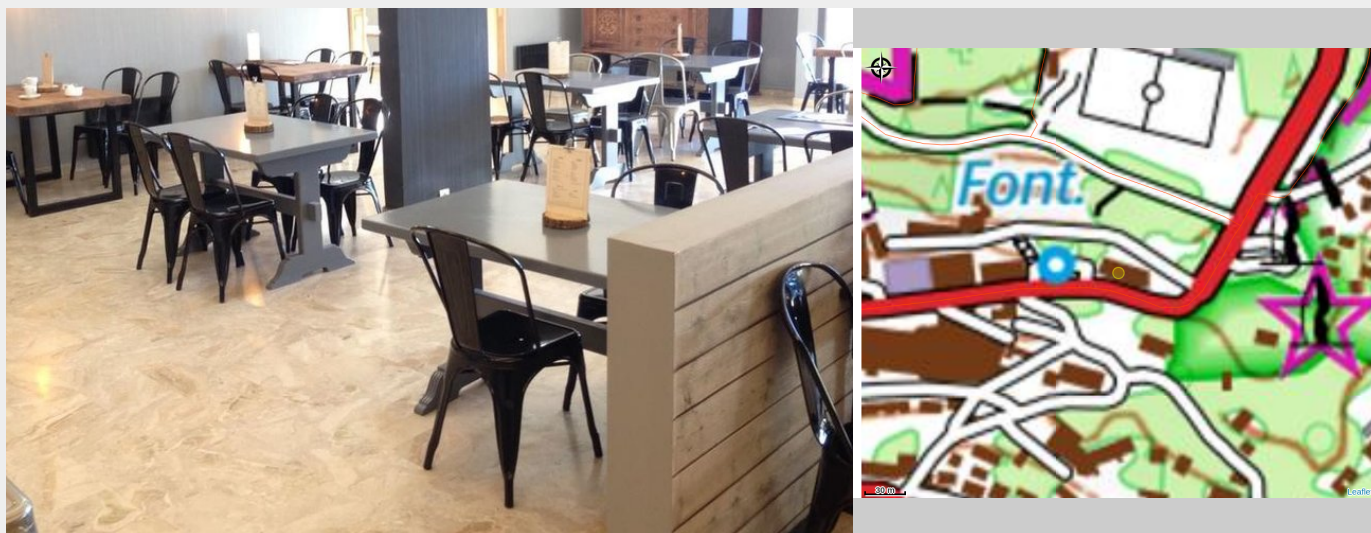

HOTEL L'OREE DU BOIS

Pyrénées Catalanes

Crédit : Hotel L'Oree du bois (OT Font-Romeu)

Infos pratiques

Catégorie : Hébergement

Type d'usage : Hôtel