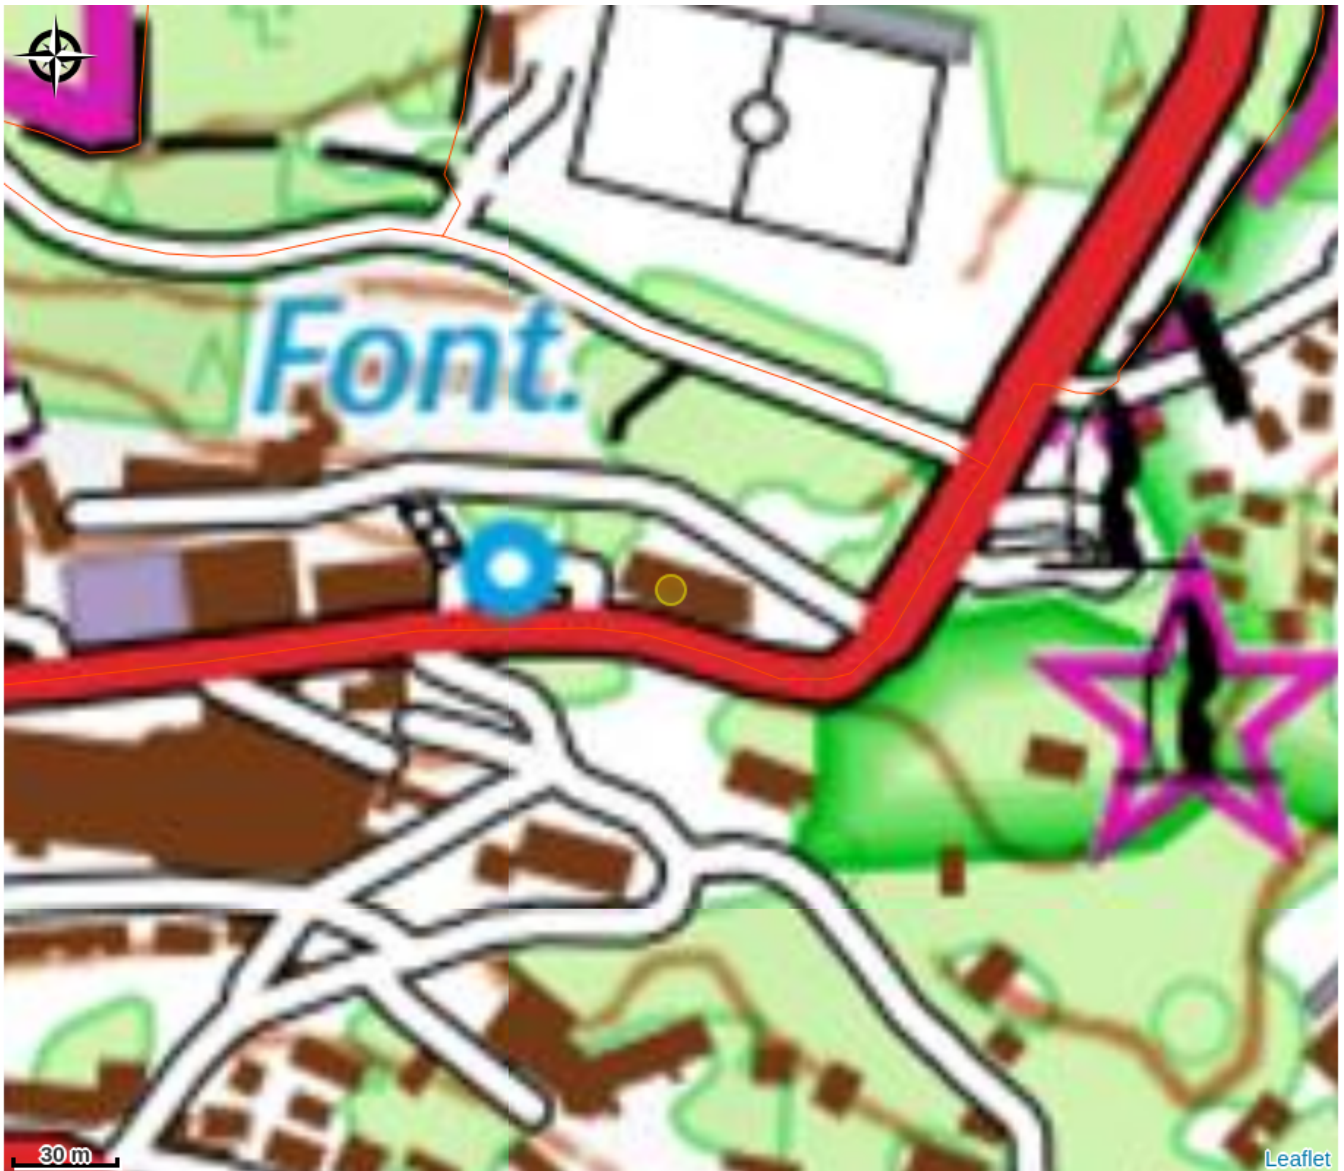

# Description

Hôtel de 25 chambres, situé à 100 m de la télécabine. Près des installations sportives. Sur la route des pistes. Magnifiques vues panoramiques. Ouvert toute l'année.

# Situation géographique