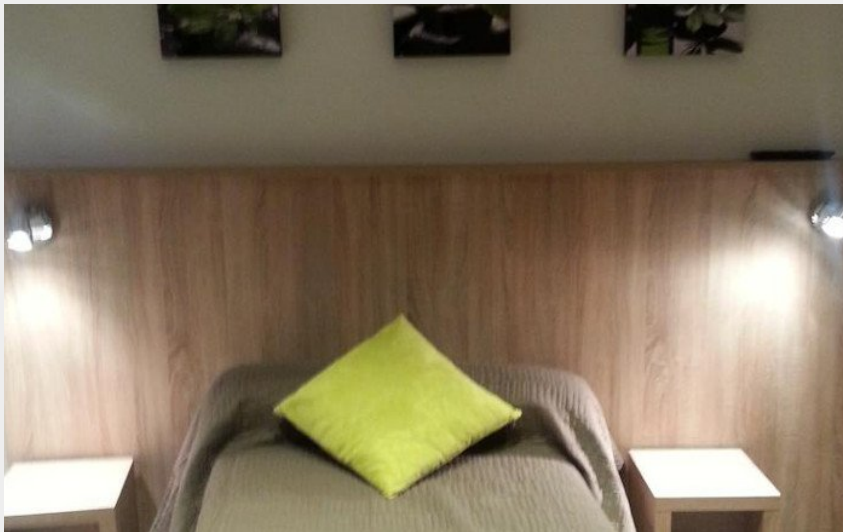

HOTEL ARAGO

Albères Côte Vermeille Illibéris

Crédit : Hotel Arago 2 (Hôtel Arago)

Infos pratiques

Catégorie : Hébergement

Type d'usage : Hôtel