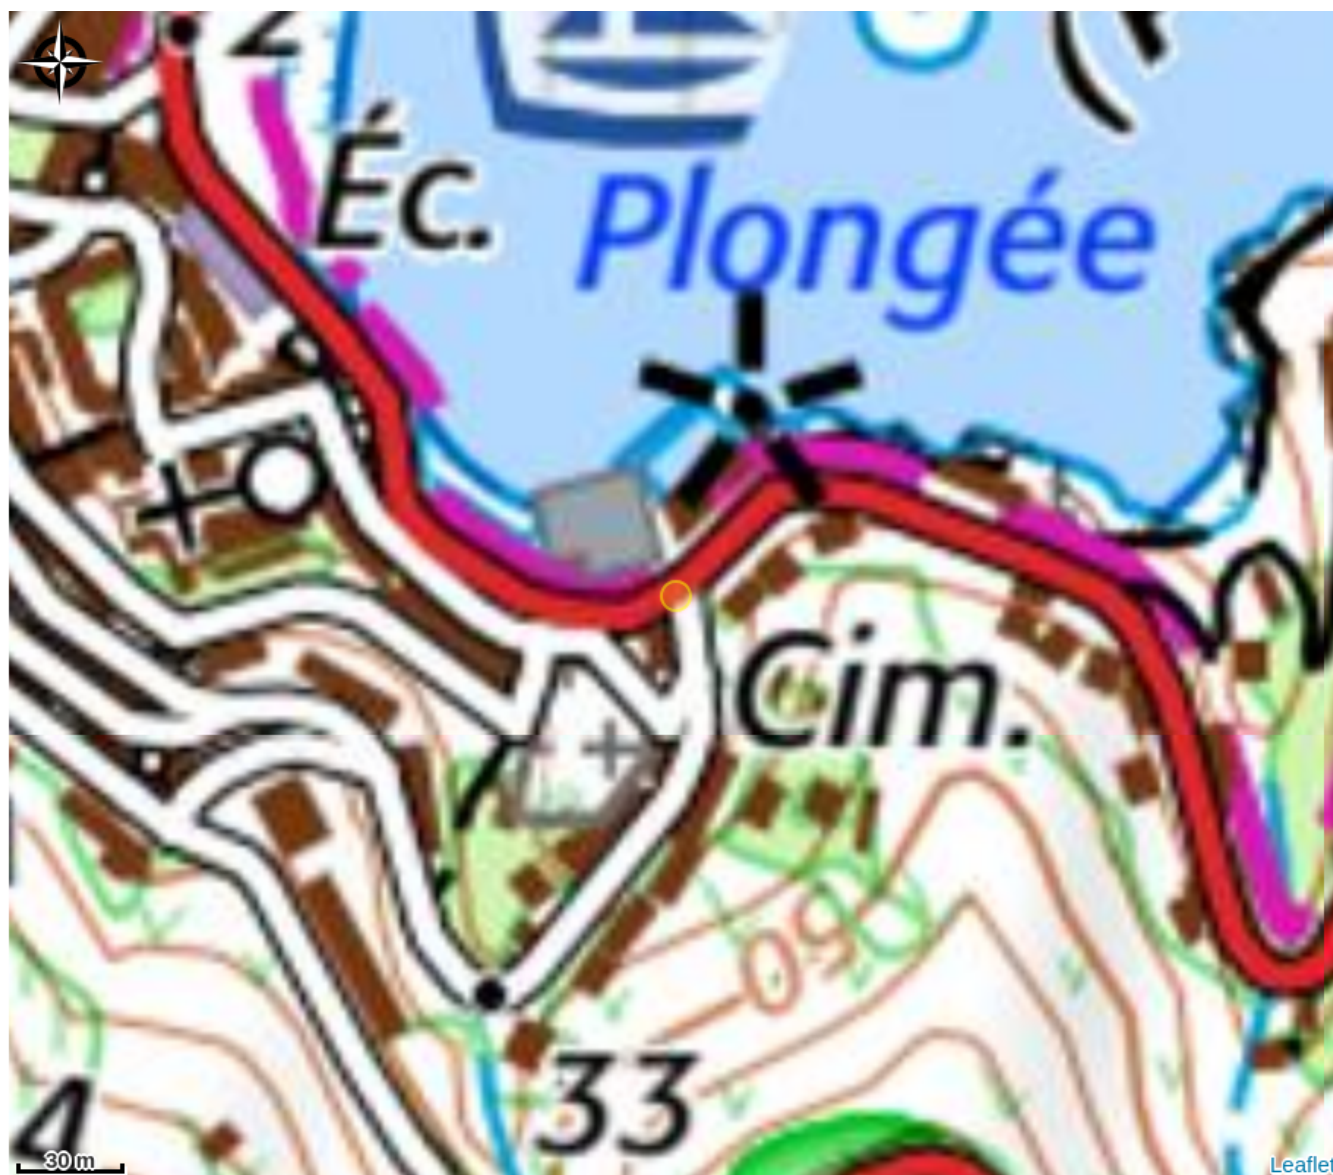

# HOTEL ARAGO

Albères Côte Vermeille Illibéris

Crédit : Hotel Arago 2 (Hôtel Arago)

# Description

L'hôtel Arago est situé à Cerbère, à 200 mètres de la plage et du port. Il possède 10 chambres surplombant le jardin ou la rue. Un parking gratuit est disponible à proximité de l'hôtel Arago. Accessible en 10 minutes à pied la gare de Cerbère vous permettra de rejoindre Perpignan ou Barcelone.

# Situation géographique