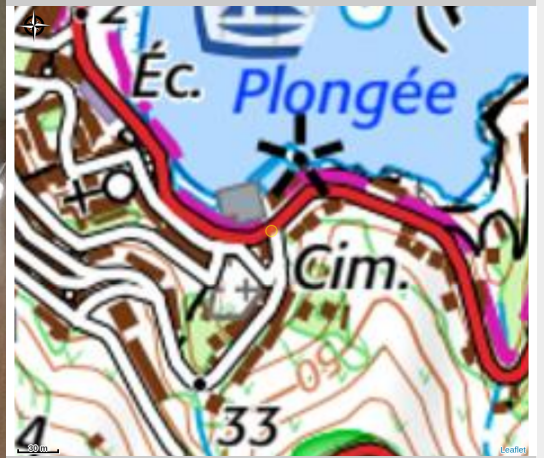

# HOTEL ARAGO

Albères Côte Vermeille Illibéris

Crédit : Hotel Arago 2 (Hôtel Arago)

# Description

L'hôtel Arago est situé à Cerbère, à 200 mètres de la plage et du port. Il possède 10 chambres surplombant le jardin ou la rue. Un parking gratuit est disponible à proximité de l'hôtel Arago. Accessible en 10 minutes à pied la gare de Cerbère vous permettra de rejoindre Perpignan ou Barcelone.