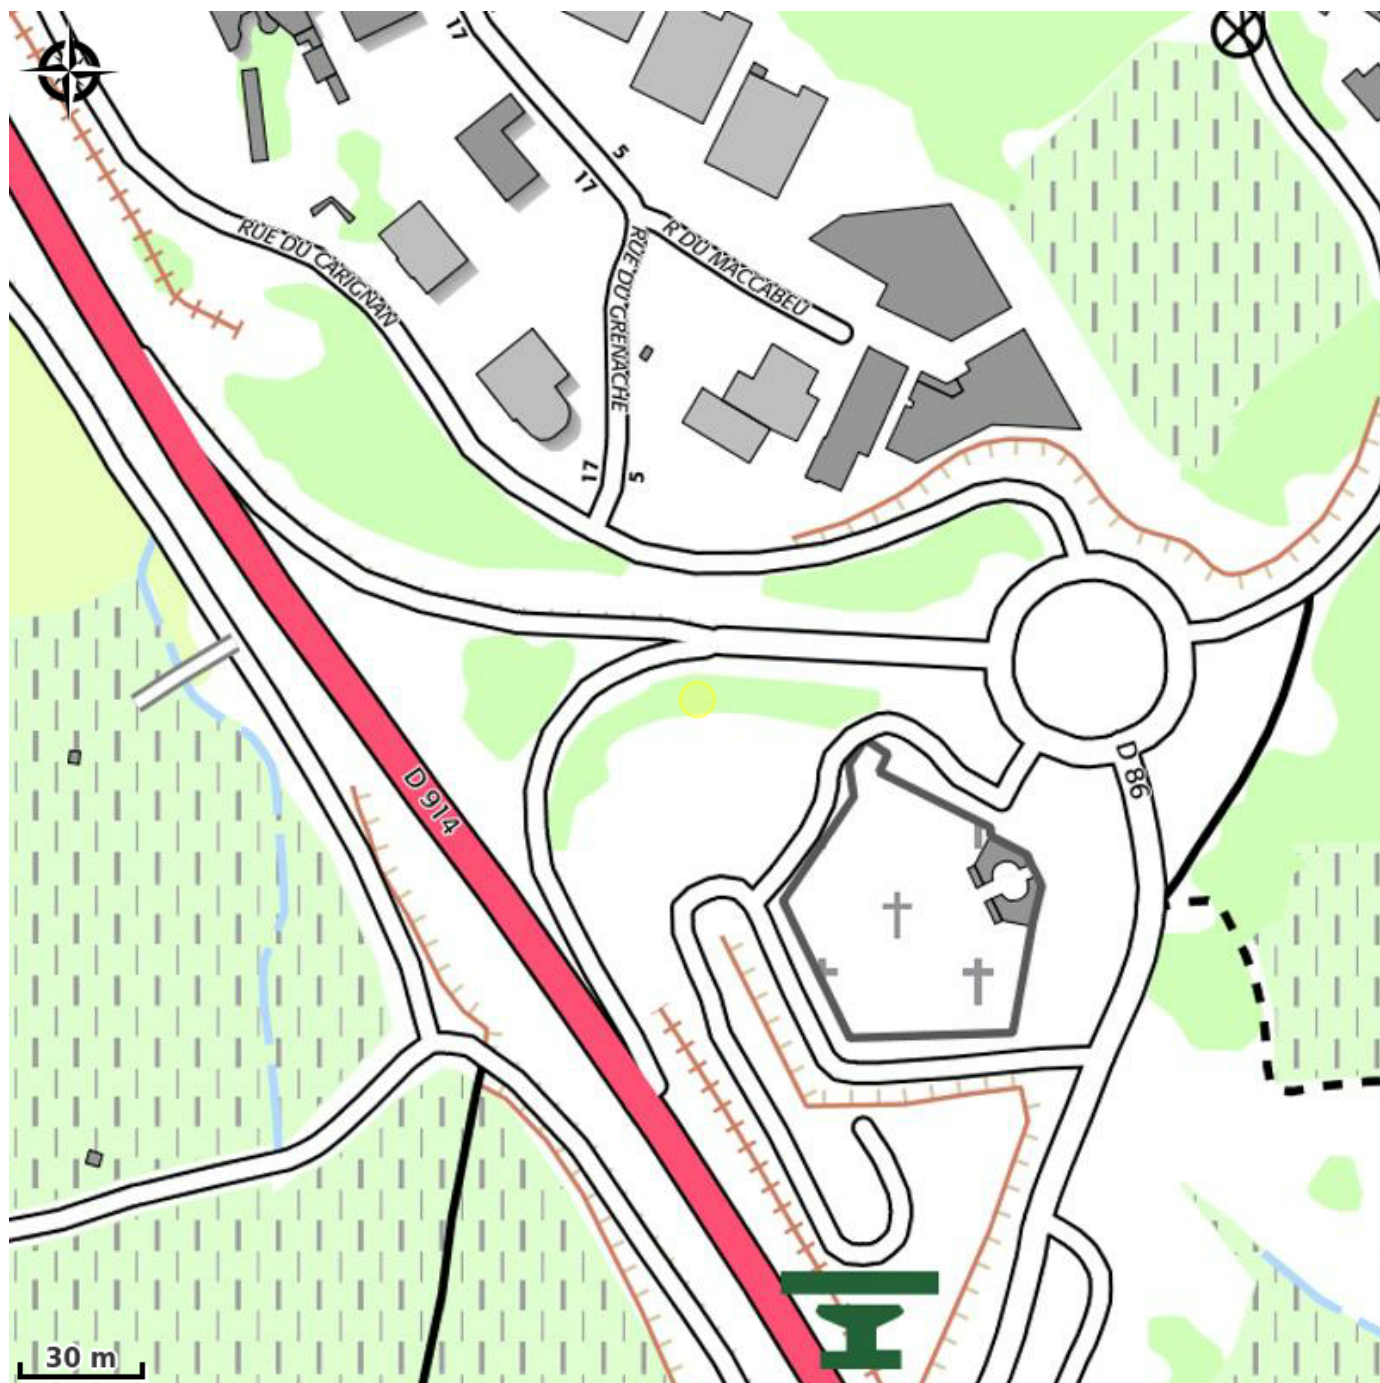

AIRE MUNICIPALE DU CAP DOURATS

Albères Côte Vermeille Illibéris

Crédit photo : Aire Cap Dourats 1 (CAMPERCONTACT)

Infos pratiques

Categorie : Hébergement

Type d'usage : Camping

Description

Située à 2 Kms du centre ville (prendre sortie 14 en venant de Perpignan). Lieu: Nouveau Cimetière Prix : 20 € les 24h Prix: 20€ les 24h Services: Eau, vidange, sanitaire. Navette gratuite vers le centre ville du 1er juillet au 31 août, de 10h à 23h30. Pas de réservation possible.

Situation géographique

Toutes les infos pratiques

Informations pratiques

Mode de paiement :

- Carte bleue
- Espèces

Les animaux sont acceptés.

Contact

Téléphone fixe :