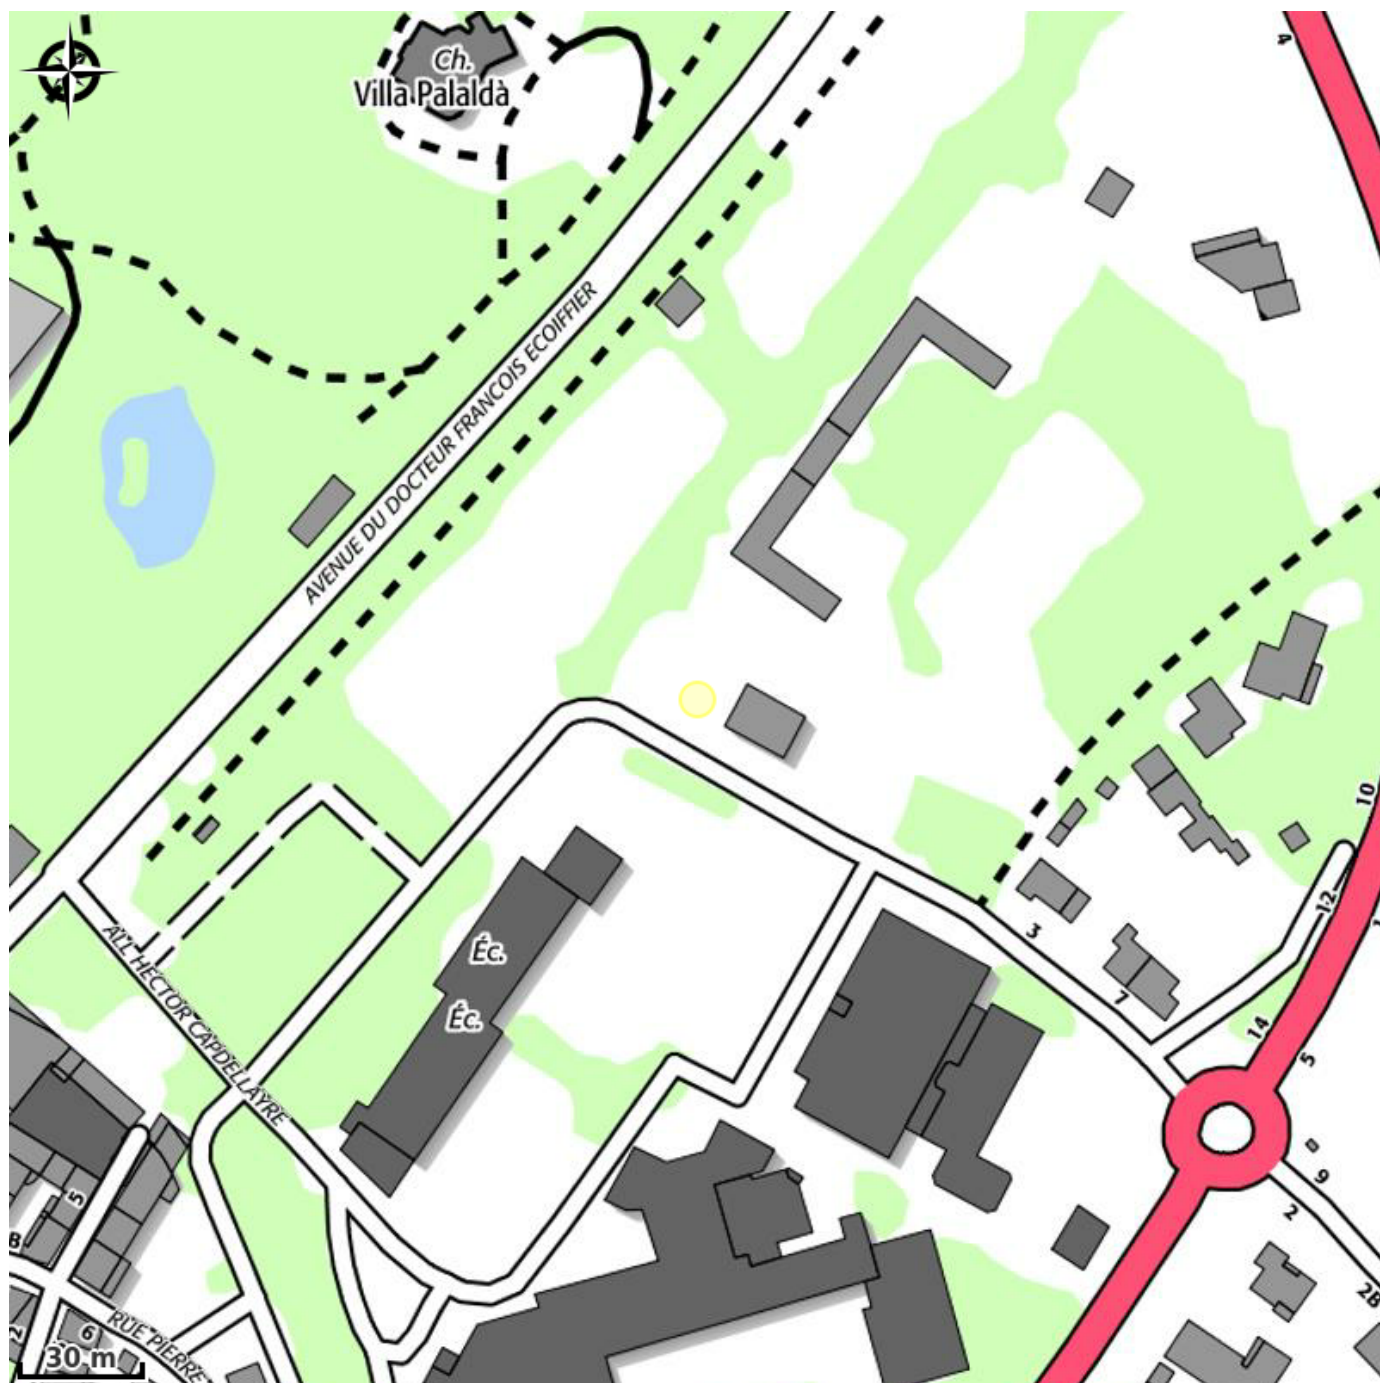

Situation géographique