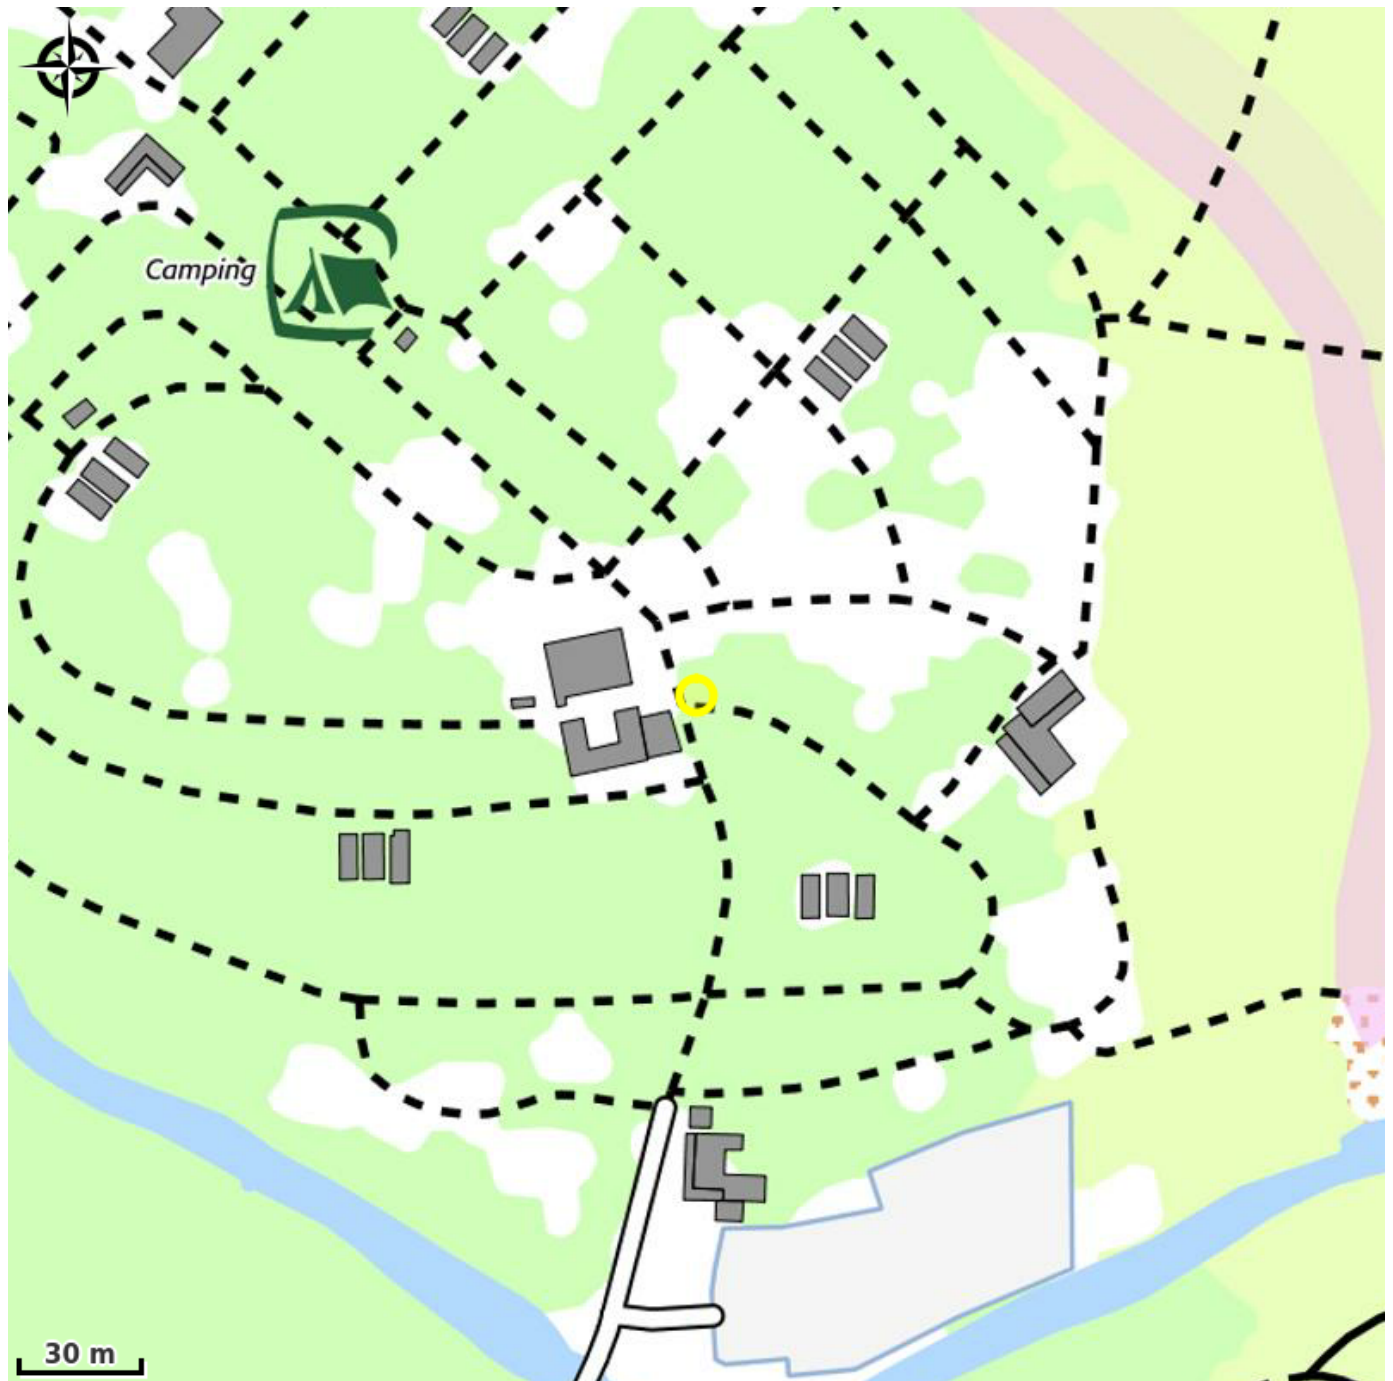

# Description

L'aire du Soleil est située face à la mer, à quelques pas des 7 kms de plage de sable fin et des joies de la baignade qu'offre Argelès.

# Situation géographique