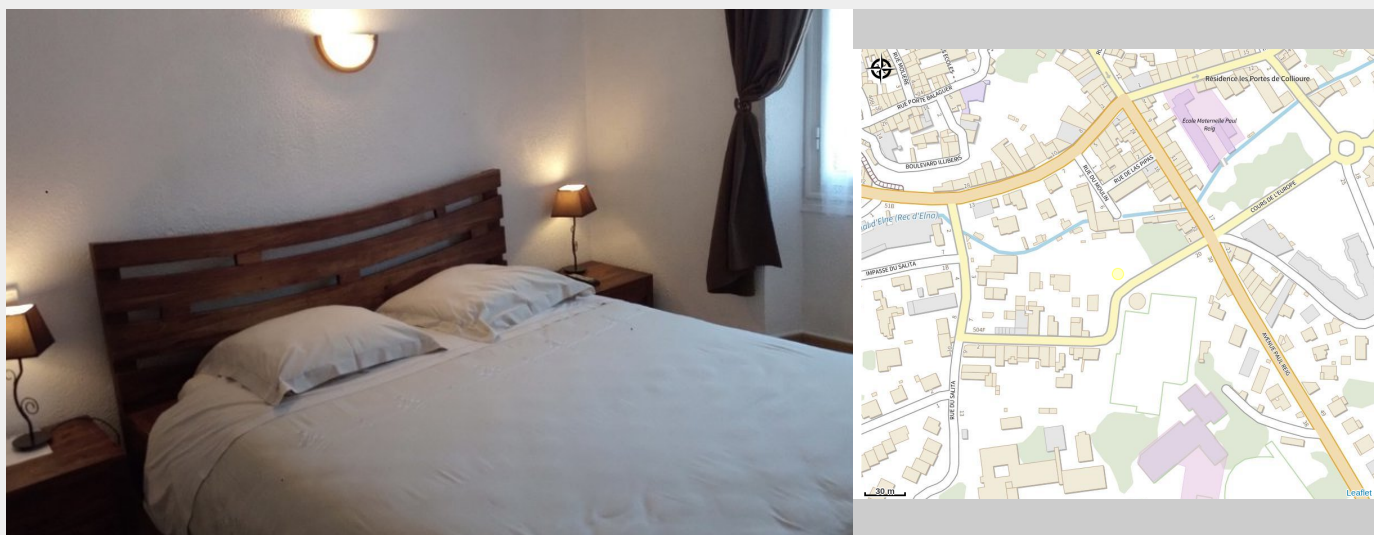

# L'ORANGERAIE - SUITE FAMILIALE "LA COLONIALE"

Albères Côte Vermeille Illibéris

Crédit photo : HL0LAR066FS000ND\_0 (@clevacances)

## Infos pratiques

Categorie : Hébergement

Type d'usage : Chambre d'hôte