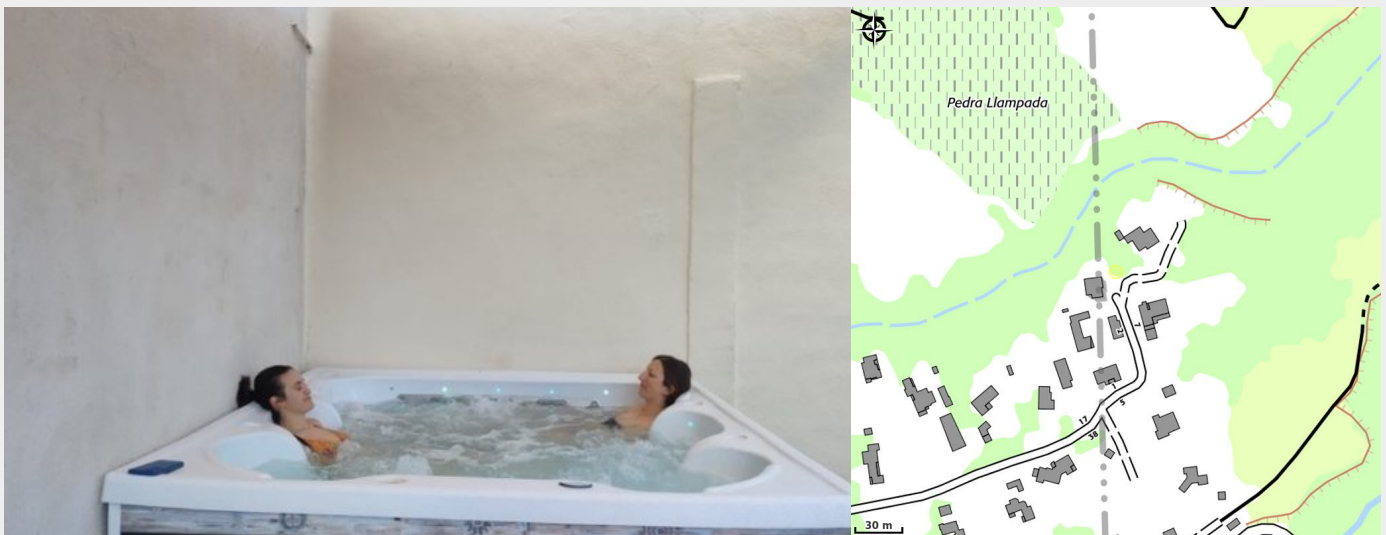

DOMAINE PEDRA LLAMPADA - GÎTE CERISE

Albères Côte Vermeille Illibéris

Crédit photo : Cerise Jacuzzi (Cantelaube)

Infos pratiques

Categorie : Hébergement

Type d'usage : Meublé

Label : Accueil Vélo

Description

Appartement neuf dans un mas en pleine nature, occupé par les propriétaires. 1 chambre, salon, cuisine, salle d'eau avec douche. Piscine commune aux 3 appartements.

Situation géographique

Toutes les infos pratiques