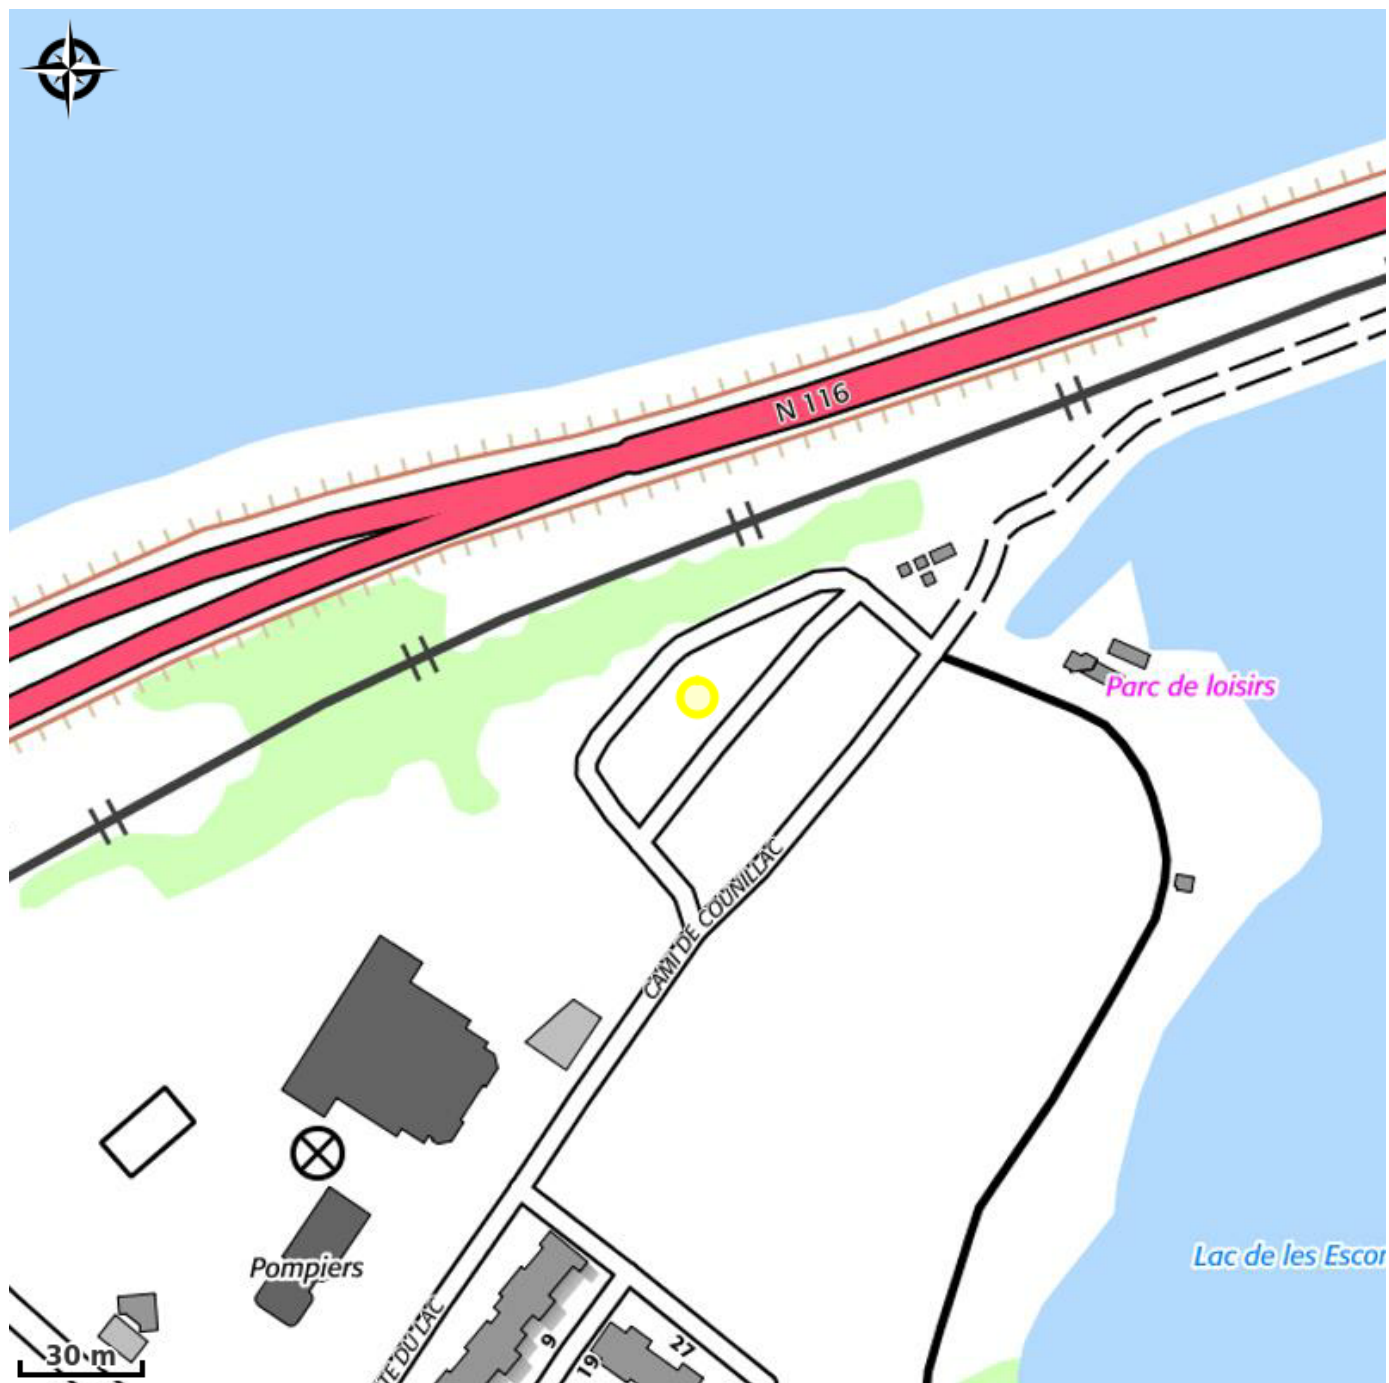

CAMPING CAR PARK VINCA LE LAC

Conflent Canigó

Crédit photo : 66-vinca-le-lac-portes-du-canigou-aire-etape-camping-car-park
(Camping Car Park)

Infos pratiques

Categorie : Hébergement

Type d'usage : Camping

Description

Aire de camping-car autorisée toute l'année 24h/24, 7jours/7. Aire ombragée face au lac de Vinça. 35 emplacements équipés et sécurisés (électricité 36 prises, wifi gratuit, Plein eau potable, Tri des déchets, Bornes de services et zone de vidange intégrés dans l'aire).

Situation géographique

Toutes les infos pratiques

Informations pratiques

Dates d'ouverture :

Du 01/01/2024 au 31/12/2024

Du 01/01/2025 au 31/12/2025

Mode de paiement :

- Carte bleue