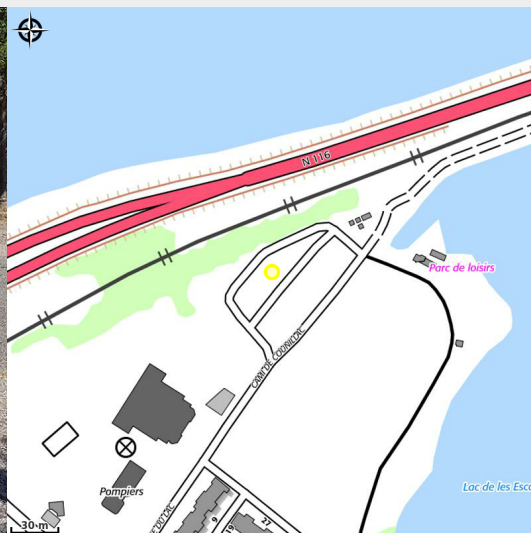

CAMPING CAR PARK VINCA LE LAC

Conflent Canigó

Crédit photo : 66-vinca-le-lac-portes-du-canigou-aire-etape-camping-car-park
(Camping Car Park)

Infos pratiques

Categorie : Hébergement

Type d'usage : Camping

Description

Aire de camping-car autorisée toute l'année 24h/24, 7jours/7. Aire ombragée face au lac de Vinça. 35 emplacements équipés et sécurisés (électricité 36 prises, wifi gratuit, Plein eau potable, Tri des déchets, Bornes de services et zone de vidange intégrés dans l'aire).