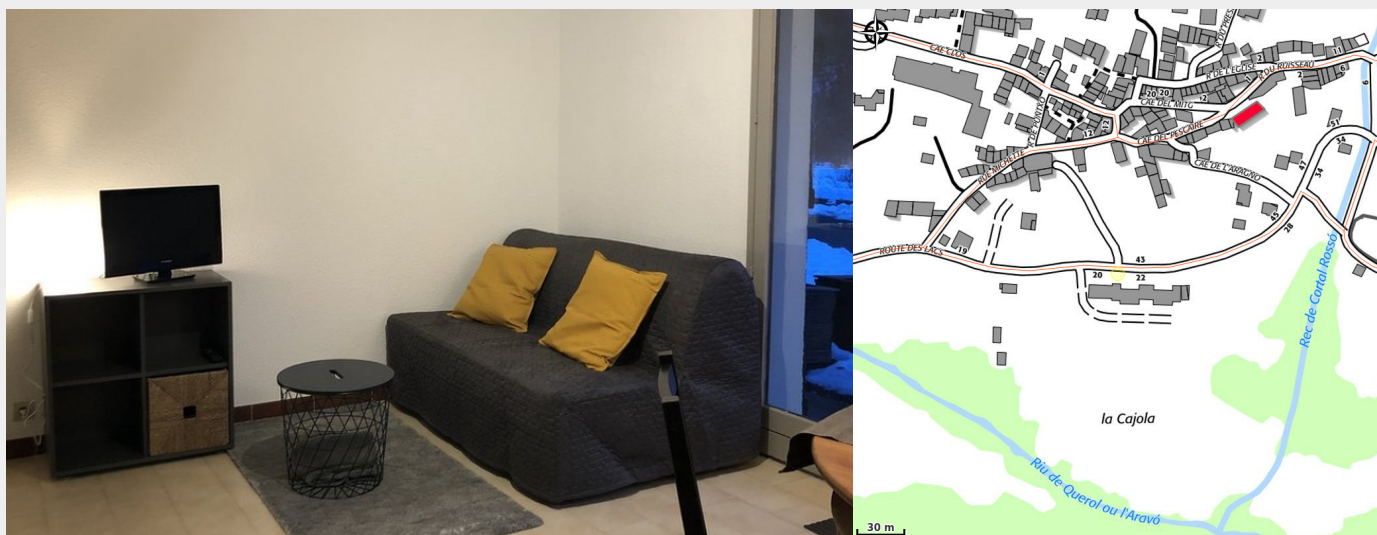

DESSANDIER EVE

Pyrénées Cerdagne

Crédit photo : intérieur 1 (DESSANDIER)

Infos pratiques

Categorie : Hébergement

Type d'usage : Meublé

Description

Bel appartement cosy, au style moderne et épuré pouvant accueillir jusqu'à 4 personnes pour des vacances au calme en famille ou entre amis. Porté-Puymorens est un village situé à 1600 m d'altitude, près du Parc Naturel Régional des Pyrénées Catalanes, entre l'Andorre et l'Espagne. En plein cœur du village, l'appartement au rez-de chaussée d'une petite résidence.