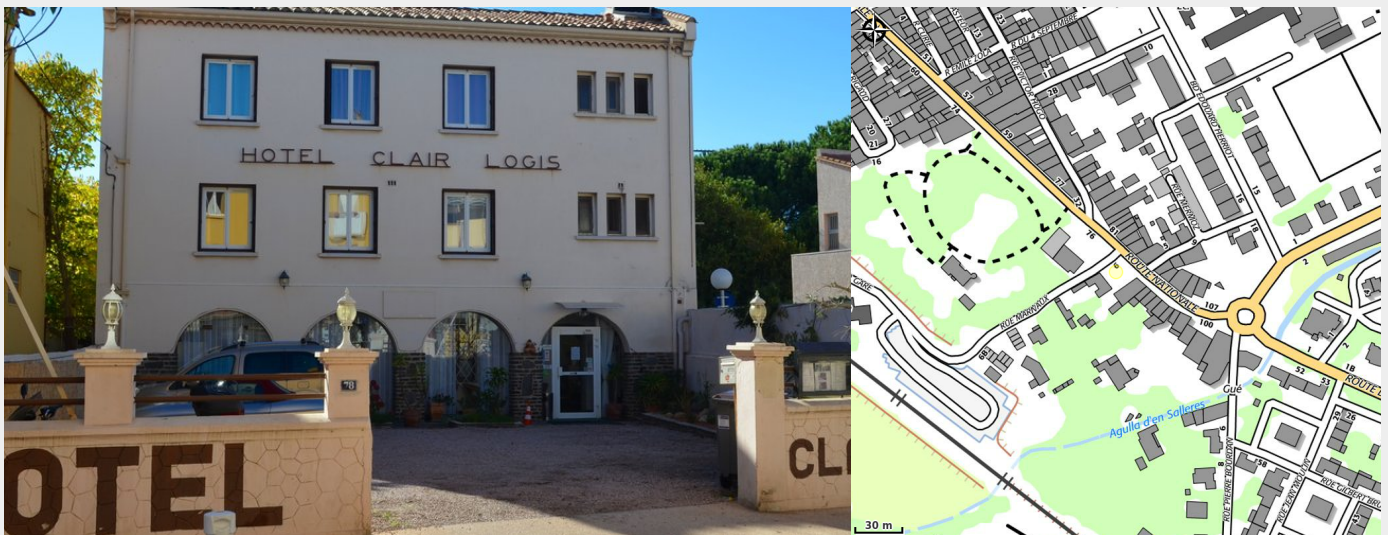

HOTEL CLAIR LOGIS

Albères Côte Vermeille Illibéris

Crédit photo : hotel_clair_logis 1 (Clair Logis)

Infos pratiques

Categorie : Hébergement

Type d'usage : Hôtel

Description

Petit hôtel familial idéalement placé au village côté gare, terrasse d'été au calme -
Parking motos fermé - Chambres personnalisées toutes équipées -