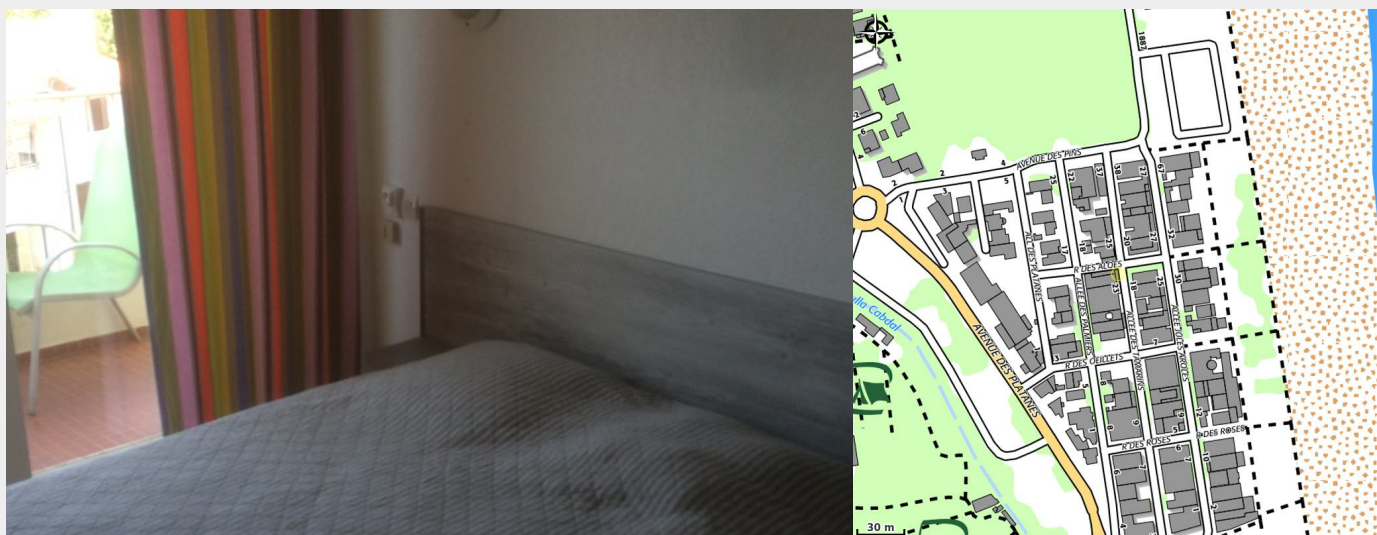

HOTEL AL PESCADOU

Albères Côte Vermeille Illibéris

Crédit photo : PESCADOU1 (OT/SI)

Infos pratiques

Categorie : Hébergement

Type d'usage : Hôtel

Description

L'hôtel met l'accent sur l'accueil, la simplicité et la convivialité. Situé dans une rue calme, à proximité immédiate à pied de la plage, des restaurants, des commerces et du port.